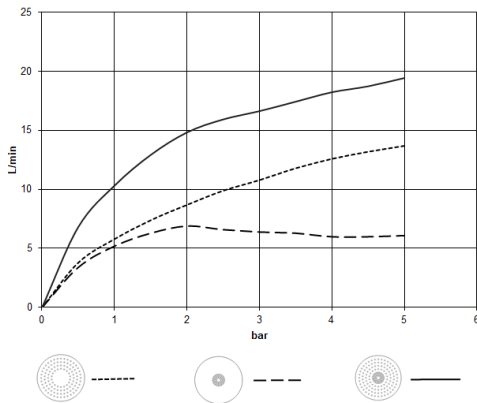

### Benötigtes Zubehör

**UP-Deckeneinbaukasten für** 35 034 970 90

**Deckeneinbau mit Licht -**

- Bausatz-Vormontage
- flächenbündiger Reflexionskasten
- Ø 360 mm RAL 9003 signalweiß
- Einbautiefe 137 mm
- 2x Abgang IG "
- Anschlussleitung 7 m
- Eingangsspannung Schaltnetzteil: 50 bis 60 Hz - 100 bis 240 VAC
- Output 12V DC SELV / Class II
- ZigBee Light Link RGBW-Controller
- Bauseits zwangsläufig vorzusehen: Zigbee Gateway

28 034 970

mm [inches]

Durchflussdiagramm

Codes & Standards

DIN 4109

ISO 3822

Scottish Water  
Byelaws

UK Water Supply  
Regulations