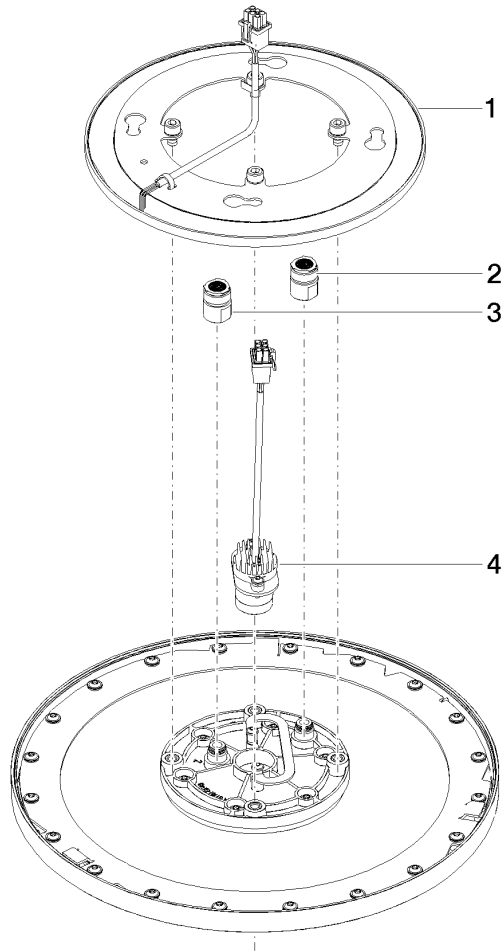

28 034 970

Produktversion ab 5/1/2022