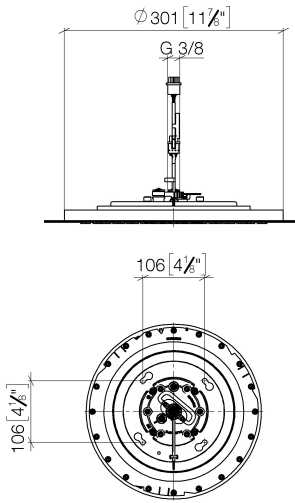

### Benötigtes Zubehör

**UP-Deckeneinbaukasten für** 35 034 970 90

**Deckeneinbau mit Licht -**

- Bausatz-Vormontage
- flächenbündiger Reflexionskasten
- Ø 360 mm RAL 9003 signalweiß
- Einbautiefe 137 mm
- 2x Abgang IG "
- Anschlussleitung 7 m
- Eingangsspannung Schaltnetzteil: 50 bis 60 Hz - 100 bis 240 VAC
- Output 12V DC SELV / Class II
- ZigBee Light Link RGBW-Controller
- Bauseits zwangsläufig vorzusehen: Zigbee Gateway

28 034 970

mm [inches]

Durchflussdiagramm

Codes & Standards

DIN 4109

ISO 3822

Scottish Water  
Byelaws

UK Water Supply  
Regulations