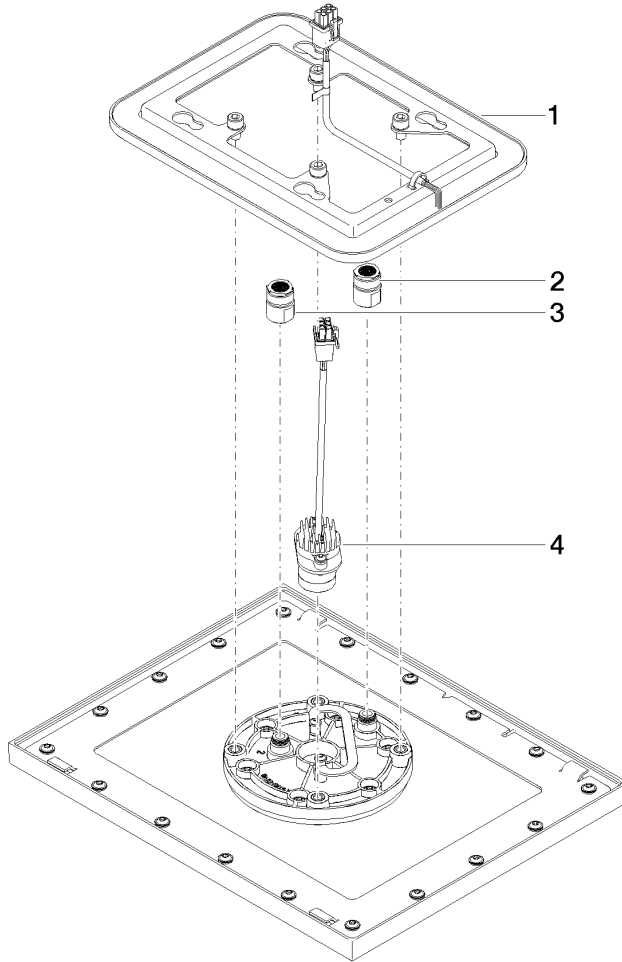

Benötigtes Zubehör

UP-Deckeneinbaukasten für 35 044 970 90

Deckeneinbau mit Licht -

- flächenbündiger Einbaukasten 360 x 300 mm RAL 9003 signalweiß
- Einbautiefe 137 mm
- Anschlussleitung 7 m
- Bausatz-Vormontage
- Input 100-240V AC 50-60Hz
- Output 12V DC SELV / Class II
- ZigBee Light Link RGBW-Controller
- Bauseits vorzusehen: Zigbee Gateway

Regenbrause für Deckeneinbau mit Licht 300 x 240 mm - Schwarz matt

IMO

28 044 980

Zertifikate

LGA_38

WRAS_240502

28 044 980

Produktversion ab 5/1/2022

Regenbrause für Deckeneinbau mit Licht 300 x 240 mm - Schwarz matt

IMO

28 044 980

Ersatzteilstückliste

Produktversion ab 5/1/2022

Nr.	Artikelnummer	Benennung	Verbaumenge	Lieferzeit
	90 10 01 224 00 90	Elektrozubehoer	4	2