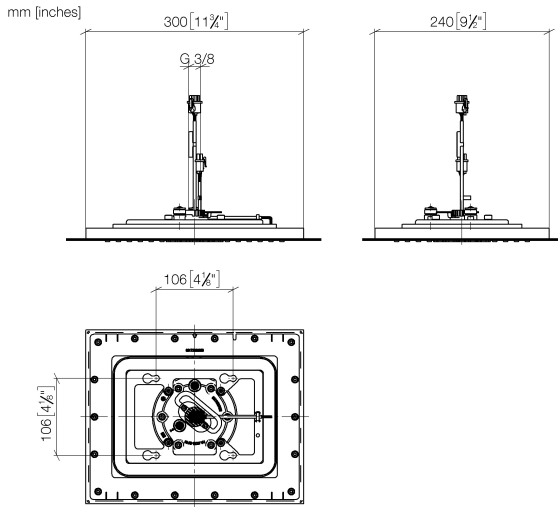

28 044 980

Durchflussdiagramm

Codes & Standards

DIN 4109

ISO 3822

Scottish Water
Byelaws

UK Water Supply
Regulations

Ü-Zeichen