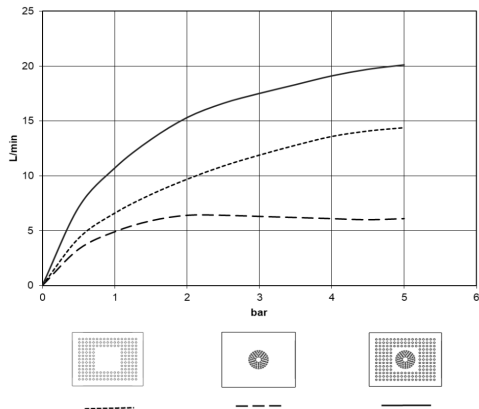

Durchflussdiagramm

Codes & Standards

DIN 4109

ISO 3822

Scottish Water
Byelaws

UK Water Supply
Regulations

Ü-Zeichen