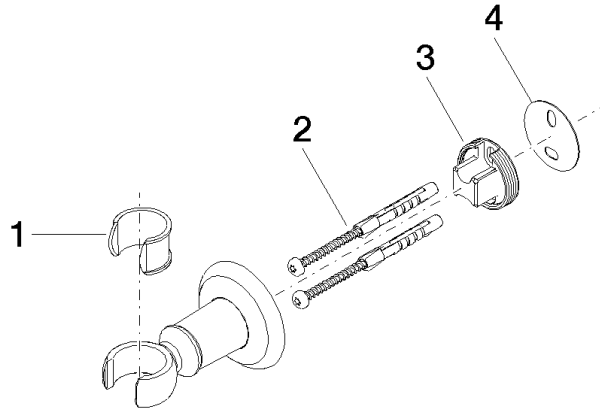

28 050 361

- Rosette Ø 55 mm

	Platin gebürstet	28 050 361-06
	Chrom	28 050 361-00
	Platin	28 050 361-08
	Messing (23kt Gold)	28 050 361-09
	Messing gebürstet (23kt Gold)	28 050 361-28
	Dark Platinum gebürstet	28 050 361-99

28 050 361

mm [inches]

28 050 361

Ersatzteile für die
anderen
Oberflächenvarianten
finden Sie hier:
Chrom

Ersatzteilstückliste

Nr.	Artikelnummer	Benennung	Verbaumenge	Lieferzeit
1	90 18 40 035 00 90	Huelse	1	2
2	05 30 31 025 00 90	Befestigungssatz	1	2
3	08 17 97 582 90	Halter	1	2
4	05 30 11 519 00 90	Scheibe	1	2