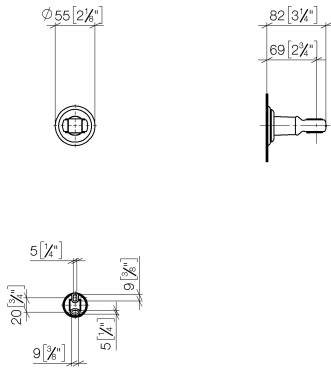

28 050 361

- Rosette Ø 55 mm

	Platin	28 050 361-08
	Chrom	28 050 361-00
	Platin gebürstet	28 050 361-06
	Messing (23kt Gold)	28 050 361-09
	Messing gebürstet (23kt Gold)	28 050 361-28
	Dark Platinum gebürstet	28 050 361-99

28 050 361

mm [inches]

28 050 361

Ersatzteile für die  
anderen  
Oberflächenvarianten  
finden Sie hier:  
Chrom

### Ersatzteilstückliste

Nr.	Artikelnummer	Benennung	Verbaumenge	Lieferzeit
1	90 18 40 035 00 90	Huelse	1	2
2	05 30 31 025 00 90	Befestigungssatz	1	2
3	08 17 97 582 90	Halter	1	2
4	05 30 11 519 00 90	Scheibe	1	2