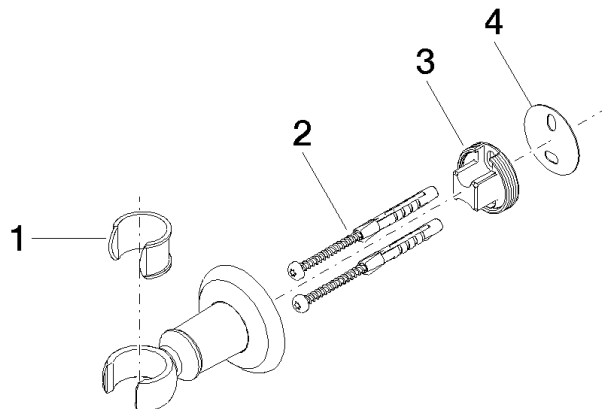

28 050 361

- Rosette Ø 55 mm

	Platin	28 050 361-08
	Chrom	28 050 361-00
	Platin gebürstet	28 050 361-06
	Messing (23kt Gold)	28 050 361-09
	Messing gebürstet (23kt Gold)	28 050 361-28
	Dark Platinum gebürstet	28 050 361-99

28 050 361

mm [inches]

28 050 361

Ersatzteile für die  
anderen  
Oberflächenvarianten  
finden Sie hier:  
Chrom

### Ersatzteilstückliste

Nr.	Artikelnummer	Benennung	Verbaumenge	Lieferzeit
1	90 18 40 035 00 90	Huelse	1	2
2	05 30 31 025 00 90	Befestigungssatz	1	2
3	08 17 97 582 90	Halter	1	2
4	05 30 11 519 00 90	Scheibe	1	2