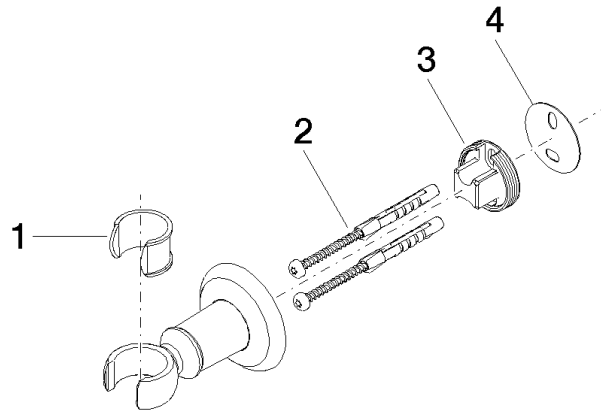

28 050 361

- Rosette Ø 55 mm

	Messing (23kt Gold)	28 050 361-09
	Chrom	28 050 361-00
	Platin gebürstet	28 050 361-06
	Platin	28 050 361-08
	Messing gebürstet (23kt Gold)	28 050 361-28
	Dark Platinum gebürstet	28 050 361-99

28 050 361

mm [inches]

28 050 361

Ersatzteile für die
anderen
Oberflächenvarianten
finden Sie hier:
Chrom

Ersatzteilstückliste

Nr.	Artikelnummer	Benennung	Verbaumenge	Lieferzeit
1	90 18 40 035 00 90	Huelse	1	2
2	05 30 31 025 00 90	Befestigungssatz	1	2
3	08 17 97 582 90	Halter	1	2
4	05 30 11 519 00 90	Scheibe	1	2