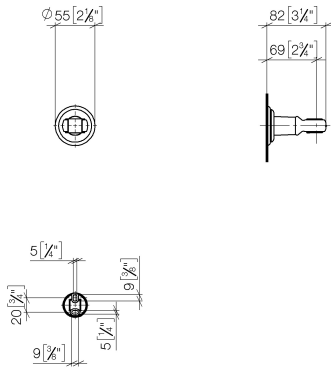

28 050 361

- Rosette Ø 55 mm

	Messing (23kt Gold)	28 050 361-09
	Chrom	28 050 361-00
	Platin gebürstet	28 050 361-06
	Platin	28 050 361-08
	Messing gebürstet (23kt Gold)	28 050 361-28
	Dark Platinum gebürstet	28 050 361-99

28 050 361

mm [inches]

28 050 361

Ersatzteile für die
anderen
Oberflächenvarianten
finden Sie hier:
Chrom

Ersatzteilstückliste

Nr.	Artikelnummer	Benennung	Verbaumenge	Lieferzeit
1	90 18 40 035 00 90	Huelse	1	2
2	05 30 31 025 00 90	Befestigungssatz	1	2
3	08 17 97 582 90	Halter	1	2
4	05 30 11 519 00 90	Scheibe	1	2