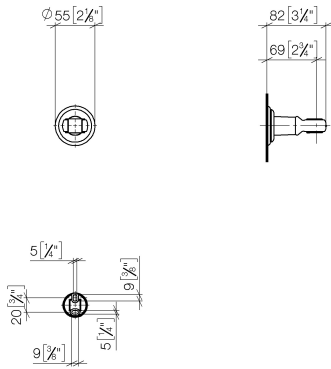

28 050 361

• Rosette Ø 55 mm

	Messing gebürstet (23kt Gold)	28 050 361-28
	Chrom	28 050 361-00
	Platin gebürstet	28 050 361-06
	Platin	28 050 361-08
	Messing (23kt Gold)	28 050 361-09
	Dark Platinum gebürstet	28 050 361-99

28 050 361

mm [inches]

28 050 361

Ersatzteile für die
anderen
Oberflächenvarianten
finden Sie hier:
Chrom