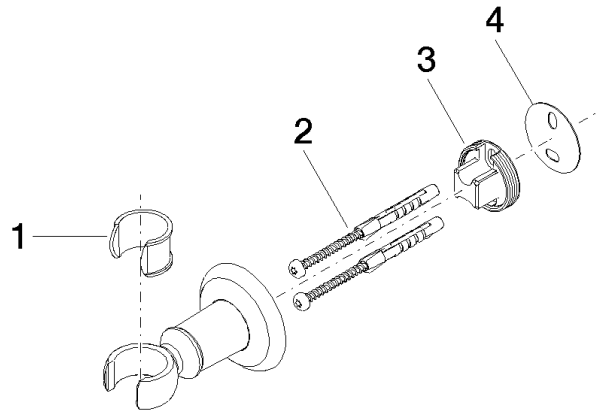

28 050 361

- Rosette Ø 55 mm

	Dark Platinum gebürstet	28 050 361-99
	Chrom	28 050 361-00
	Platin gebürstet	28 050 361-06
	Platin	28 050 361-08
	Messing (23kt Gold)	28 050 361-09
	Messing gebürstet (23kt Gold)	28 050 361-28

28 050 361

mm [inches]

28 050 361

Ersatzteile für die
anderen
Oberflächenvarianten
finden Sie hier:
Chrom

Ersatzteilstückliste

Nr.	Artikelnummer	Benennung	Verbaumenge	Lieferzeit
1	90 18 40 035 00 90	Huelse	1	2
2	05 30 31 025 00 90	Befestigungssatz	1	2
3	08 17 97 582 90	Halter	1	2
4	05 30 11 519 00 90	Scheibe	1	2