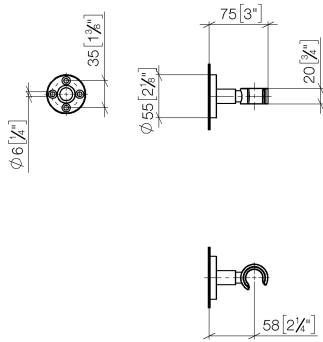

28 050 625

- Rosette Ø 55 mm

Passt zu: TARA, META

|   |                                 |               |
|---|---------------------------------|---------------|
|    | Light Gold                      | 28 050 625-26 |
|    | Chrom                           | 28 050 625-00 |
|    | Platin gebürstet                | 28 050 625-06 |
|    | Dark Chrome                     | 28 050 625-19 |
|    | Light Gold gebürstet            | 28 050 625-27 |
|    | Messing gebürstet (23kt Gold)   | 28 050 625-28 |
|    | Schwarz matt                    | 28 050 625-33 |
|    | Bronze gebürstet                | 28 050 625-42 |
|    | Champagne gebürstet (22kt Gold) | 28 050 625-46 |
|   | Champagne (22kt Gold)           | 28 050 625-47 |
|  | Chrom gebürstet                 | 28 050 625-93 |
|  | Dark Platinum gebürstet         | 28 050 625-99 |

28 050 625

mm [inches]

28 050 625

Ersatzteile für die  
anderen  
Oberflächenvarianten  
finden Sie hier:  
Chrom

**Ersatzteilstückliste**

| Nr. | Artikelnummer      | Benennung        | Verbaumenge | Lieferzeit |
|-----|--------------------|------------------|-------------|------------|
| 1   | 05 17 62 500 00 90 | Befestigungssatz | 1           | 2          |
| 2   | 90 14 10 032 00 90 | Dichtung         | 1           | 2          |
| 3   | 08 27 62 500-26    | Rosette          | 1           | 60         |
| 4   | 08 17 62 550-26    | Halter           | 1           | 60         |
| 5   | 08 18 50 585 90    | Schraube         | 1           | 2          |
| 6   | 90 18 40 035 00 90 | Huelse           | 1           | 2          |
| 7   | 09 17 20 014-26    | Halter           | 1           | 60         |