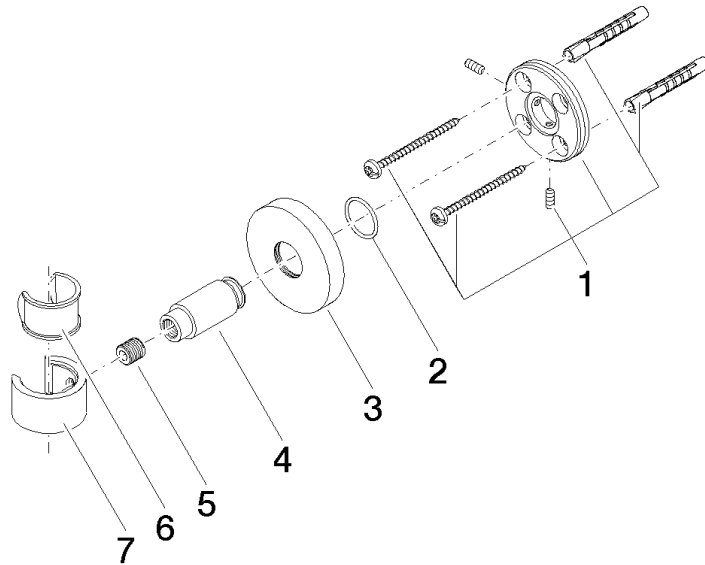

28 050 625

- Rosette Ø 55 mm

Passt zu: TARA, META

|   |                                 |               |
|---|---------------------------------|---------------|
|    | Light Gold                      | 28 050 625-26 |
|    | Chrom                           | 28 050 625-00 |
|    | Platin gebürstet                | 28 050 625-06 |
|    | Dark Chrome                     | 28 050 625-19 |
|    | Light Gold gebürstet            | 28 050 625-27 |
|    | Messing gebürstet (23kt Gold)   | 28 050 625-28 |
|    | Schwarz matt                    | 28 050 625-33 |
|    | Bronze gebürstet                | 28 050 625-42 |
|    | Champagne gebürstet (22kt Gold) | 28 050 625-46 |
|   | Champagne (22kt Gold)           | 28 050 625-47 |
|  | Chrom gebürstet                 | 28 050 625-93 |
|  | Dark Platinum gebürstet         | 28 050 625-99 |

28 050 625

mm [inches]

28 050 625

Ersatzteile für die  
anderen  
Oberflächenvarianten  
finden Sie hier:  
Chrom

**Ersatzteilstückliste**

| Nr. | Artikelnummer      | Benennung        | Verbaumenge | Lieferzeit |
|-----|--------------------|------------------|-------------|------------|
| 1   | 05 17 62 500 00 90 | Befestigungssatz | 1           | 2          |
| 2   | 90 14 10 032 00 90 | Dichtung         | 1           | 2          |
| 3   | 08 27 62 500-26    | Rosette          | 1           | 60         |
| 4   | 08 17 62 550-26    | Halter           | 1           | 60         |
| 5   | 08 18 50 585 90    | Schraube         | 1           | 2          |
| 6   | 90 18 40 035 00 90 | Huelse           | 1           | 2          |
| 7   | 09 17 20 014-26    | Halter           | 1           | 60         |