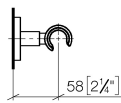

28 050 625

- Rosette Ø 55 mm

Passt zu: TARA, META

	Light Gold gebürstet	28 050 625-27
	Chrom	28 050 625-00
	Platin gebürstet	28 050 625-06
	Dark Chrome	28 050 625-19
	Light Gold	28 050 625-26
	Messing gebürstet (23kt Gold)	28 050 625-28
	Schwarz matt	28 050 625-33
	Bronze gebürstet	28 050 625-42
	Champagne gebürstet (22kt Gold)	28 050 625-46
	Champagne (22kt Gold)	28 050 625-47
	Chrom gebürstet	28 050 625-93
	Dark Platin gebürstet	28 050 625-99

28 050 625

mm [inches]

28 050 625

Ersatzteile für die  
anderen  
Oberflächenvarianten  
finden Sie hier:  
Chrom

**Ersatzteilstückliste**

Nr.	Artikelnummer	Benennung	Verbaumenge	Lieferzeit
1	05 17 62 500 00 90	Befestigungssatz	1	2
2	90 14 10 032 00 90	Dichtung	1	2
3	08 27 62 500-27	Rosette	1	60
4	08 17 62 550-27	Halter	1	60
5	08 18 50 585 90	Schraube	1	2
6	90 18 40 035 00 90	Huelse	1	2
7	09 17 20 014-27	Halter	1	60