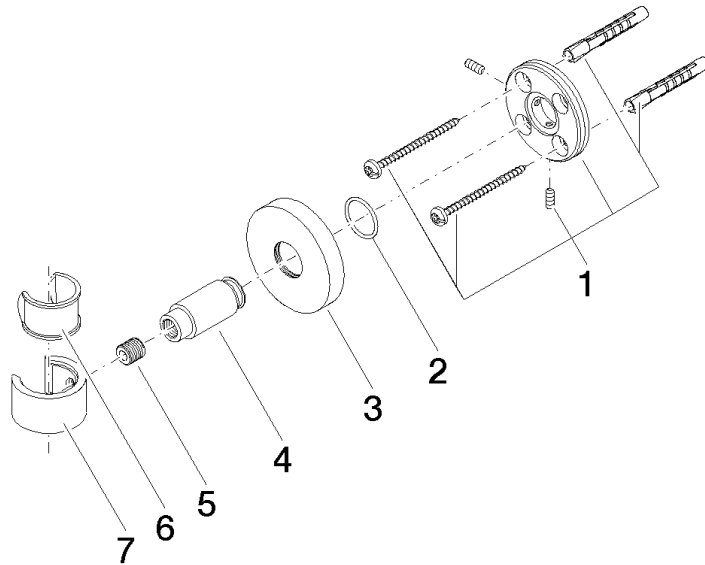

28 050 625

- Rosette Ø 55 mm

Passt zu: TARA, META

	Light Gold gebürstet	28 050 625-27
	Chrom	28 050 625-00
	Platin gebürstet	28 050 625-06
	Dark Chrome	28 050 625-19
	Light Gold	28 050 625-26
	Messing gebürstet (23kt Gold)	28 050 625-28
	Schwarz matt	28 050 625-33
	Bronze gebürstet	28 050 625-42
	Champagne gebürstet (22kt Gold)	28 050 625-46
	Champagne (22kt Gold)	28 050 625-47
	Chrom gebürstet	28 050 625-93
	Dark Platin gebürstet	28 050 625-99

28 050 625

mm [inches]

28 050 625

Ersatzteile für die  
anderen  
Oberflächenvarianten  
finden Sie hier:  
Chrom

**Ersatzteilstückliste**

Nr.	Artikelnummer	Benennung	Verbaumenge	Lieferzeit
1	05 17 62 500 00 90	Befestigungssatz	1	2
2	90 14 10 032 00 90	Dichtung	1	2
3	08 27 62 500-27	Rosette	1	60
4	08 17 62 550-27	Halter	1	60
5	08 18 50 585 90	Schraube	1	2
6	90 18 40 035 00 90	Huelse	1	2
7	09 17 20 014-27	Halter	1	60