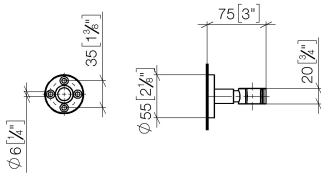

28 050 625

- Rosette Ø 55 mm

Passt zu: TARA, META

	Light Gold gebürstet	28 050 625-27
	Chrom	28 050 625-00
	Platin gebürstet	28 050 625-06
	Dark Chrome	28 050 625-19
	Light Gold	28 050 625-26
	Messing gebürstet (23kt Gold)	28 050 625-28
	Schwarz matt	28 050 625-33
	Bronze gebürstet	28 050 625-42
	Champagne gebürstet (22kt Gold)	28 050 625-46
	Champagne (22kt Gold)	28 050 625-47
	Chrom gebürstet	28 050 625-93
	Dark Platin gebürstet	28 050 625-99

28 050 625

mm [inches]

28 050 625

Ersatzteile für die  
anderen  
Oberflächenvarianten  
finden Sie hier:  
Chrom

**Ersatzteilstückliste**

Nr.	Artikelnummer	Benennung	Verbaumenge	Lieferzeit
1	05 17 62 500 00 90	Befestigungssatz	1	2
2	90 14 10 032 00 90	Dichtung	1	2
3	08 27 62 500-27	Rosette	1	60
4	08 17 62 550-27	Halter	1	60
5	08 18 50 585 90	Schraube	1	2
6	90 18 40 035 00 90	Huelse	1	2
7	09 17 20 014-27	Halter	1	60