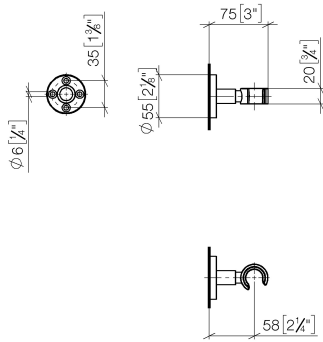

28 050 625

- Rosette Ø 55 mm

Passt zu: TARA, META

	Messing gebürstet (23kt Gold)	28 050 625-28
	Chrom	28 050 625-00
	Platin gebürstet	28 050 625-06
	Dark Chrome	28 050 625-19
	Light Gold	28 050 625-26
	Light Gold gebürstet	28 050 625-27
	Schwarz matt	28 050 625-33
	Bronze gebürstet	28 050 625-42
	Champagne gebürstet (22kt Gold)	28 050 625-46
	Champagne (22kt Gold)	28 050 625-47
	Chrom gebürstet	28 050 625-93
	Dark Platinum gebürstet	28 050 625-99

28 050 625

mm [inches]

28 050 625

Ersatzteile für die  
anderen  
Oberflächenvarianten  
finden Sie hier:  
Chrom

**Ersatzteilstückliste**

Nr.	Artikelnummer	Benennung	Verbaumenge	Lieferzeit
1	05 17 62 500 00 90	Befestigungssatz	1	2
2	90 14 10 032 00 90	Dichtung	1	2
3	08 27 62 500-28	Rosette	1	20
4	08 17 62 550-28	Halter	1	20
5	08 18 50 585 90	Schraube	1	2
6	90 18 40 035 00 90	Huelse	1	2
7	09 17 20 014-28	Halter	1	20