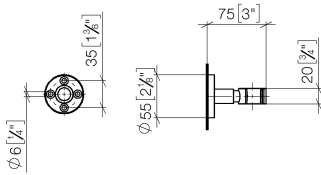

28 050 625

- Rosette Ø 55 mm

Passt zu: TARA, META

	Schwarz matt	28 050 625-33
	Chrom	28 050 625-00
	Platin gebürstet	28 050 625-06
	Dark Chrome	28 050 625-19
	Light Gold	28 050 625-26
	Light Gold gebürstet	28 050 625-27
	Messing gebürstet (23kt Gold)	28 050 625-28
	Bronze gebürstet	28 050 625-42
	Champagne gebürstet (22kt Gold)	28 050 625-46
	Champagne (22kt Gold)	28 050 625-47
	Chrom gebürstet	28 050 625-93
	Dark Platinum gebürstet	28 050 625-99

28 050 625

mm [inches]

28 050 625

Ersatzteile für die
anderen
Oberflächenvarianten
finden Sie hier:
Chrom

Ersatzteilstückliste

Nr.	Artikelnummer	Benennung	Verbaumenge	Lieferzeit
1	05 17 62 500 00 90	Befestigungssatz	1	2
2	90 14 10 032 00 90	Dichtung	1	2
3	08 27 62 500-33	Rosette	1	30
4	08 17 62 550-33	Halter	1	30
5	08 18 50 585 90	Schraube	1	2
6	90 18 40 035 00 90	Huelse	1	2
7	09 17 20 014-33	Halter	1	30