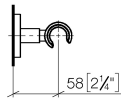

28 050 625

- Rosette Ø 55 mm

Passt zu: TARA, META

	Schwarz matt	28 050 625-33
	Chrom	28 050 625-00
	Platin gebürstet	28 050 625-06
	Dark Chrome	28 050 625-19
	Light Gold	28 050 625-26
	Light Gold gebürstet	28 050 625-27
	Messing gebürstet (23kt Gold)	28 050 625-28
	Bronze gebürstet	28 050 625-42
	Champagne gebürstet (22kt Gold)	28 050 625-46
	Champagne (22kt Gold)	28 050 625-47
	Chrom gebürstet	28 050 625-93
	Dark Platinum gebürstet	28 050 625-99

28 050 625

mm [inches]

28 050 625

Ersatzteile für die
anderen
Oberflächenvarianten
finden Sie hier:
Chrom

Ersatzteilstückliste

Nr.	Artikelnummer	Benennung	Verbaumenge	Lieferzeit
1	05 17 62 500 00 90	Befestigungssatz	1	2
2	90 14 10 032 00 90	Dichtung	1	2
3	08 27 62 500-33	Rosette	1	30
4	08 17 62 550-33	Halter	1	30
5	08 18 50 585 90	Schraube	1	2
6	90 18 40 035 00 90	Huelse	1	2
7	09 17 20 014-33	Halter	1	30