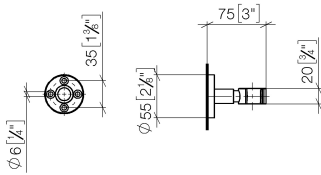

28 050 625

- Rosette Ø 55 mm

Passt zu: TARA, META

	Bronze gebürstet	28 050 625-42
	Chrom	28 050 625-00
	Platin gebürstet	28 050 625-06
	Dark Chrome	28 050 625-19
	Light Gold	28 050 625-26
	Light Gold gebürstet	28 050 625-27
	Messing gebürstet (23kt Gold)	28 050 625-28
	Schwarz matt	28 050 625-33
	Champagne gebürstet (22kt Gold)	28 050 625-46
	Champagne (22kt Gold)	28 050 625-47
	Chrom gebürstet	28 050 625-93
	Dark Platinum gebürstet	28 050 625-99

28 050 625

mm [inches]

28 050 625

Ersatzteile für die
anderen
Oberflächenvarianten
finden Sie hier:
Chrom

Ersatzteilstückliste

Nr.	Artikelnummer	Benennung	Verbaumenge	Lieferzeit
1	05 17 62 500 00 90	Befestigungssatz	1	2
2	90 14 10 032 00 90	Dichtung	1	2
3	08 27 62 500-42	Rosette	1	60
4	08 17 62 550-42	Halter	1	60
5	08 18 50 585 90	Schraube	1	2
6	90 18 40 035 00 90	Huelse	1	2
7	09 17 20 014-42	Halter	1	60