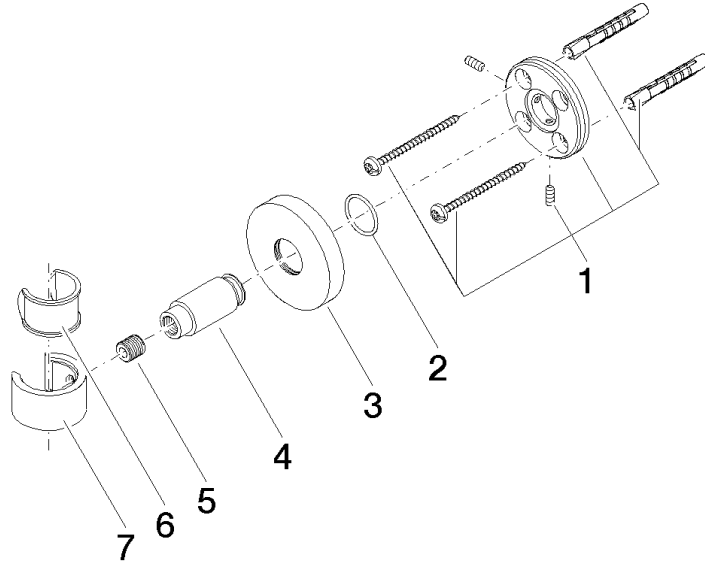

28 050 625

- Rosette Ø 55 mm

Passt zu: TARA, META

	Bronze gebürstet	28 050 625-42
	Chrom	28 050 625-00
	Platin gebürstet	28 050 625-06
	Dark Chrome	28 050 625-19
	Light Gold	28 050 625-26
	Light Gold gebürstet	28 050 625-27
	Messing gebürstet (23kt Gold)	28 050 625-28
	Schwarz matt	28 050 625-33
	Champagne gebürstet (22kt Gold)	28 050 625-46
	Champagne (22kt Gold)	28 050 625-47
	Chrom gebürstet	28 050 625-93
	Dark Platinum gebürstet	28 050 625-99

28 050 625

mm [inches]

28 050 625

Ersatzteile für die
anderen
Oberflächenvarianten
finden Sie hier:
Chrom

Ersatzteilstückliste

Nr.	Artikelnummer	Benennung	Verbaumenge	Lieferzeit
1	05 17 62 500 00 90	Befestigungssatz	1	2
2	90 14 10 032 00 90	Dichtung	1	2
3	08 27 62 500-42	Rosette	1	60
4	08 17 62 550-42	Halter	1	60
5	08 18 50 585 90	Schraube	1	2
6	90 18 40 035 00 90	Huelse	1	2
7	09 17 20 014-42	Halter	1	60