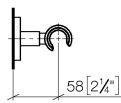

28 050 625

- Rosette Ø 55 mm

Passt zu: TARA, META

	Bronze gebürstet	28 050 625-42
	Chrom	28 050 625-00
	Platin gebürstet	28 050 625-06
	Dark Chrome	28 050 625-19
	Light Gold	28 050 625-26
	Light Gold gebürstet	28 050 625-27
	Messing gebürstet (23kt Gold)	28 050 625-28
	Schwarz matt	28 050 625-33
	Champagne gebürstet (22kt Gold)	28 050 625-46
	Champagne (22kt Gold)	28 050 625-47
	Chrom gebürstet	28 050 625-93
	Dark Platinum gebürstet	28 050 625-99

28 050 625

mm [inches]

28 050 625

Ersatzteile für die
anderen
Oberflächenvarianten
finden Sie hier:
Chrom

Ersatzteilstückliste

Nr.	Artikelnummer	Benennung	Verbaumenge	Lieferzeit
1	05 17 62 500 00 90	Befestigungssatz	1	2
2	90 14 10 032 00 90	Dichtung	1	2
3	08 27 62 500-42	Rosette	1	60
4	08 17 62 550-42	Halter	1	60
5	08 18 50 585 90	Schraube	1	2
6	90 18 40 035 00 90	Huelse	1	2
7	09 17 20 014-42	Halter	1	60