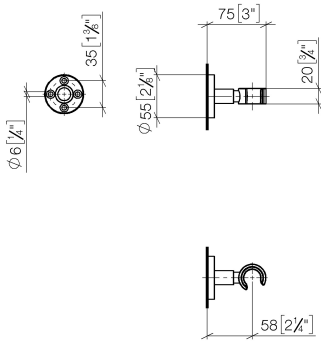

28 050 625

- Rosette Ø 55 mm

Passt zu: TARA, META

	Champagne gebürstet (22kt Gold)	28 050 625-46
	Chrom	28 050 625-00
	Platin gebürstet	28 050 625-06
	Dark Chrome	28 050 625-19
	Light Gold	28 050 625-26
	Light Gold gebürstet	28 050 625-27
	Messing gebürstet (23kt Gold)	28 050 625-28
	Schwarz matt	28 050 625-33
	Bronze gebürstet	28 050 625-42
	Champagne (22kt Gold)	28 050 625-47
	Chrom gebürstet	28 050 625-93
	Dark Platinum gebürstet	28 050 625-99

28 050 625

mm [inches]

28 050 625

Ersatzteile für die
anderen
Oberflächenvarianten
finden Sie hier:
Chrom

Ersatzteilstückliste

Nr.	Artikelnummer	Benennung	Verbaumenge	Lieferzeit
1	05 17 62 500 00 90	Befestigungssatz	1	2
2	90 14 10 032 00 90	Dichtung	1	2
3	08 27 62 500-46	Rosette	1	30
4	08 17 62 550-46	Halter	1	30
5	08 18 50 585 90	Schraube	1	2
6	90 18 40 035 00 90	Huelse	1	2
7	09 17 20 014-46	Halter	1	30