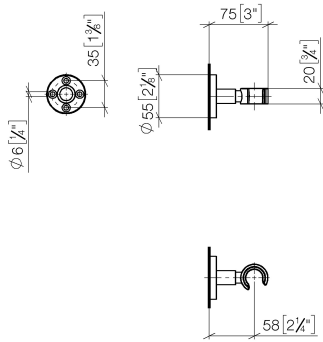

28 050 625

- Rosette Ø 55 mm

Passt zu: TARA, META

	Dark Platinum gebürstet	28 050 625-99
	Chrom	28 050 625-00
	Platin gebürstet	28 050 625-06
	Dark Chrome	28 050 625-19
	Light Gold	28 050 625-26
	Light Gold gebürstet	28 050 625-27
	Messing gebürstet (23kt Gold)	28 050 625-28
	Schwarz matt	28 050 625-33
	Bronze gebürstet	28 050 625-42
	Champagne gebürstet (22kt Gold)	28 050 625-46
	Champagne (22kt Gold)	28 050 625-47
	Chrom gebürstet	28 050 625-93

28 050 625

mm [inches]

28 050 625

Ersatzteile für die
anderen
Oberflächenvarianten
finden Sie hier:
Chrom

Ersatzteilstückliste

Nr.	Artikelnummer	Benennung	Verbaumenge	Lieferzeit
1	05 17 62 500 00 90	Befestigungssatz	1	2
2	90 14 10 032 00 90	Dichtung	1	2
3	08 27 62 500-99	Rosette	1	30
4	08 17 62 550-99	Halter	1	30
5	08 18 50 585 90	Schraube	1	2
6	90 18 40 035 00 90	Huelse	1	2
7	09 17 20 014-99	Halter	1	30