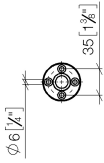

EDITION PRO Brausehalter - Chrom

28 050 626

- Rosette Ø 55 mm

	Chrom	28 050 626-00
	Schwarz matt	28 050 626-33
	Chrom gebürstet	28 050 626-93

EDITION PRO Brausehalter - Chrom

28 050 626

mm [inches]

EDITION PRO Brausehalter - Chrom

28 050 626

Ersatzteile für die
anderen
Oberflächenvarianten
finden Sie hier:
Schwarz matt

EDITION PRO Brausehalter - Chrom

28 050 626

Ersatzteilstückliste

Nr.	Artikelnummer	Benennung	Verbaumenge	Lieferzeit
	05 17 62 500 00 90	Befestigungssatz	6	2