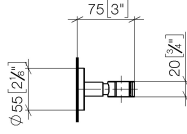

EDITION PRO Brausehalter - Chrom

28 050 626

- Rosette Ø 55 mm

	Chrom	28 050 626-00
	Schwarz matt	28 050 626-33
	Chrom gebürstet	28 050 626-93

EDITION PRO Brausehalter - Chrom

28 050 626

mm [inches]

EDITION PRO Brausehalter - Chrom

28 050 626

Ersatzteile für die
anderen
Oberflächenvarianten
finden Sie hier:
Schwarz matt

EDITION PRO Brausehalter - Chrom

28 050 626

Ersatzteilstückliste

Nr.	Artikelnummer	Benennung	Verbaumenge	Lieferzeit
	05 17 62 500 00 90	Befestigungssatz	6	2