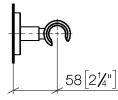

EDITION PRO Brausehalter - Chrom

28 050 626

- Rosette Ø 55 mm

	Chrom	28 050 626-00
	Schwarz matt	28 050 626-33
	Chrom gebürstet	28 050 626-93

EDITION PRO Brausehalter - Chrom

28 050 626

mm [inches]

EDITION PRO Brausehalter - Chrom

28 050 626

Ersatzteile für die
anderen
Oberflächenvarianten
finden Sie hier:
Schwarz matt

EDITION PRO Brausehalter - Chrom

28 050 626

Ersatzteilstückliste

Nr.	Artikelnummer	Benennung	Verbaumenge	Lieferzeit
	05 17 62 500 00 90	Befestigungssatz	6	2