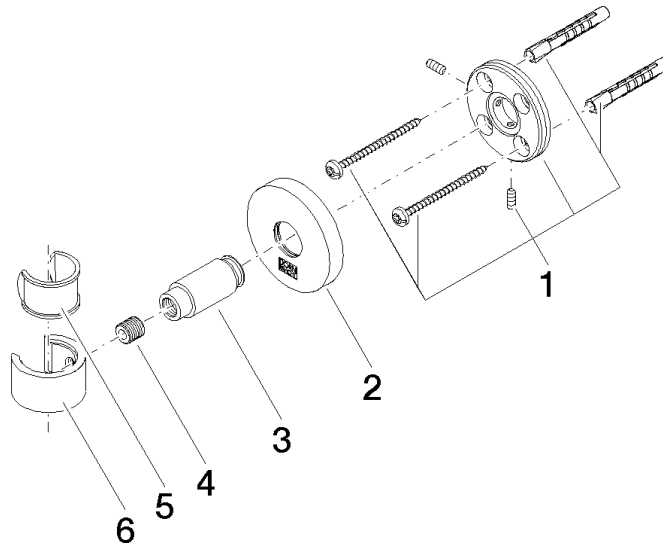

EDITION PRO Brausehalter - Chrom

28 050 626

- Rosette Ø 55 mm

	Chrom	28 050 626-00
	Schwarz matt	28 050 626-33
	Chrom gebürstet	28 050 626-93

EDITION PRO Brausehalter - Chrom

28 050 626

mm [inches]

EDITION PRO Brausehalter - Chrom

28 050 626

Ersatzteile für die
anderen
Oberflächenvarianten
finden Sie hier:
Schwarz matt

EDITION PRO Brausehalter - Chrom

28 050 626

Ersatzteilstückliste

Nr.	Artikelnummer	Benennung	Verbaumenge	Lieferzeit
	05 17 62 500 00 90	Befestigungssatz	6	2