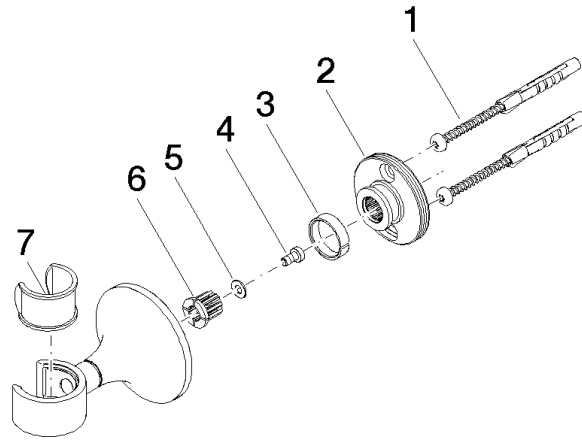

28 050 809

- Rosette Ø 60 mm

	Platin gebürstet	28 050 809-06
	Chrom	28 050 809-00
	Platin	28 050 809-08
	Dark Chrome	28 050 809-19
	Messing gebürstet (23kt Gold)	28 050 809-28
	Bronze gebürstet	28 050 809-42
	Champagne gebürstet (22kt Gold)	28 050 809-46
	Champagne (22kt Gold)	28 050 809-47
	Dark Platinum gebürstet	28 050 809-99

28 050 809

mm [inches]

28 050 809

Ersatzteile für die  
anderen  
Oberflächenvarianten  
finden Sie hier:  
Chrom

### Ersatzteilstückliste

Nr.	Artikelnummer	Benennung	Verbaumenge	Lieferzeit
1	05 30 31 025 00 90	Befestigungssatz	1	2
2	90 17 20 759 00 90	Scheibe	1	2
3	09 14 15 022 90	Ring	1	2
4	09 30 30 057 90	Schraube	1	2
5	09 30 11 024 90	Scheibe	1	2
6	09 12 12 213 90	Rastbuchse	1	2
7	90 18 40 035 00 90	Hülse	1	2