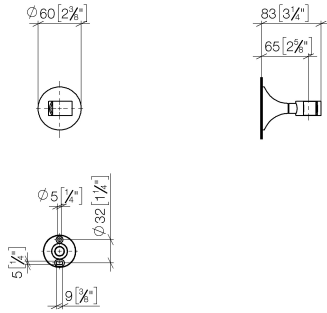

28 050 809

- Rosette Ø 60 mm

	Platin gebürstet	28 050 809-06
	Chrom	28 050 809-00
	Platin	28 050 809-08
	Dark Chrome	28 050 809-19
	Messing gebürstet (23kt Gold)	28 050 809-28
	Bronze gebürstet	28 050 809-42
	Champagne gebürstet (22kt Gold)	28 050 809-46
	Champagne (22kt Gold)	28 050 809-47
	Dark Platinum gebürstet	28 050 809-99

28 050 809

mm [inches]

28 050 809

Ersatzteile für die  
anderen  
Oberflächenvarianten  
finden Sie hier:  
Chrom

### Ersatzteilstückliste

Nr.	Artikelnummer	Benennung	Verbaumenge	Lieferzeit
1	05 30 31 025 00 90	Befestigungssatz	1	2
2	90 17 20 759 00 90	Scheibe	1	2
3	09 14 15 022 90	Ring	1	2
4	09 30 30 057 90	Schraube	1	2
5	09 30 11 024 90	Scheibe	1	2
6	09 12 12 213 90	Rastbuchse	1	2
7	90 18 40 035 00 90	Hülse	1	2