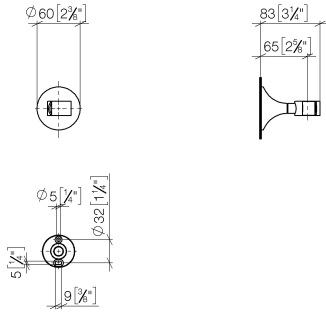

28 050 809

- Rosette Ø 60 mm

	Platin	28 050 809-08
	Chrom	28 050 809-00
	Platin gebürstet	28 050 809-06
	Dark Chrome	28 050 809-19
	Messing gebürstet (23kt Gold)	28 050 809-28
	Bronze gebürstet	28 050 809-42
	Champagne gebürstet (22kt Gold)	28 050 809-46
	Champagne (22kt Gold)	28 050 809-47
	Dark Platinum gebürstet	28 050 809-99

28 050 809

mm [inches]

28 050 809

Ersatzteile für die  
anderen  
Oberflächenvarianten  
finden Sie hier:  
Chrom

## Ersatzteilstückliste

Nr.	Artikelnummer	Benennung	Verbaumenge	Lieferzeit
1	05 30 31 025 00 90	Befestigungssatz	1	2
2	90 17 20 759 00 90	Scheibe	1	2
3	09 14 15 022 90	Ring	1	2
4	09 30 30 057 90	Schraube	1	2
5	09 30 11 024 90	Scheibe	1	2
6	09 12 12 213 90	Rastbuchse	1	2
7	90 18 40 035 00 90	Huelse	1	2