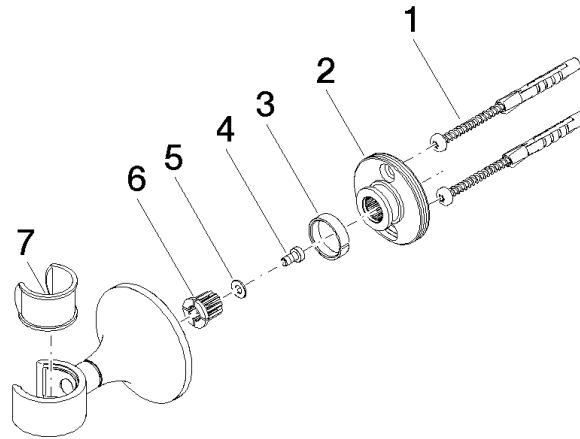

28 050 809

- Rosette Ø 60 mm

	Platin	28 050 809-08
	Chrom	28 050 809-00
	Platin gebürstet	28 050 809-06
	Dark Chrome	28 050 809-19
	Messing gebürstet (23kt Gold)	28 050 809-28
	Bronze gebürstet	28 050 809-42
	Champagne gebürstet (22kt Gold)	28 050 809-46
	Champagne (22kt Gold)	28 050 809-47
	Dark Platinum gebürstet	28 050 809-99

28 050 809

mm [inches]

28 050 809

Ersatzteile für die  
anderen  
Oberflächenvarianten  
finden Sie hier:  
Chrom

## Ersatzteilstückliste

Nr.	Artikelnummer	Benennung	Verbaumenge	Lieferzeit
1	05 30 31 025 00 90	Befestigungssatz	1	2
2	90 17 20 759 00 90	Scheibe	1	2
3	09 14 15 022 90	Ring	1	2
4	09 30 30 057 90	Schraube	1	2
5	09 30 11 024 90	Scheibe	1	2
6	09 12 12 213 90	Rastbuchse	1	2
7	90 18 40 035 00 90	Huelse	1	2