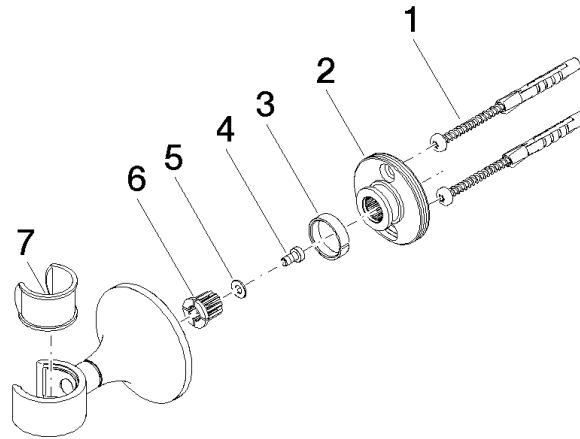

28 050 809

- Rosette Ø 60 mm

	Dark Chrome	28 050 809-19
	Chrom	28 050 809-00
	Platin gebürstet	28 050 809-06
	Platin	28 050 809-08
	Messing gebürstet (23kt Gold)	28 050 809-28
	Bronze gebürstet	28 050 809-42
	Champagne gebürstet (22kt Gold)	28 050 809-46
	Champagne (22kt Gold)	28 050 809-47
	Dark Platinum gebürstet	28 050 809-99

28 050 809

mm [inches]

28 050 809

Ersatzteile für die  
anderen  
Oberflächenvarianten  
finden Sie hier:  
Chrom

## Ersatzteilstückliste

Nr.	Artikelnummer	Benennung	Verbaumenge	Lieferzeit
1	05 30 31 025 00 90	Befestigungssatz	1	2
2	90 17 20 759 00 90	Scheibe	1	2
3	09 14 15 022 90	Ring	1	2
4	09 30 30 057 90	Schraube	1	2
5	09 30 11 024 90	Scheibe	1	2
6	09 12 12 213 90	Rastbuchse	1	2
7	90 18 40 035 00 90	Huelse	1	2