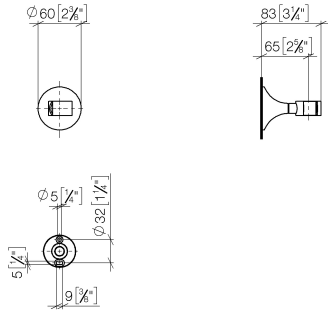

28 050 809

- Rosette Ø 60 mm

	Messing gebürstet (23kt Gold)	28 050 809-28
	Chrom	28 050 809-00
	Platin gebürstet	28 050 809-06
	Platin	28 050 809-08
	Dark Chrome	28 050 809-19
	Bronze gebürstet	28 050 809-42
	Champagne gebürstet (22kt Gold)	28 050 809-46
	Champagne (22kt Gold)	28 050 809-47
	Dark Platinum gebürstet	28 050 809-99

28 050 809

mm [inches]

28 050 809

Ersatzteile für die  
anderen  
Oberflächenvarianten  
finden Sie hier:  
Chrom

### Ersatzteilstückliste

Nr.	Artikelnummer	Benennung	Verbaumenge	Lieferzeit
1	05 30 31 025 00 90	Befestigungssatz	1	2
2	90 17 20 759 00 90	Scheibe	1	2
3	09 14 15 022 90	Ring	1	2
4	09 30 30 057 90	Schraube	1	2
5	09 30 11 024 90	Scheibe	1	2
6	09 12 12 213 90	Rastbuchse	1	2
7	90 18 40 035 00 90	Huelse	1	2