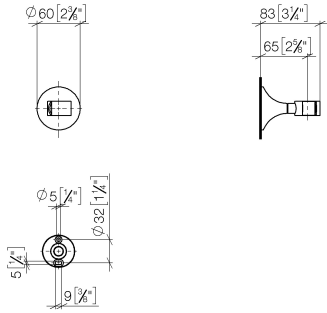

28 050 809

- Rosette Ø 60 mm

	Bronze gebürstet	28 050 809-42
	Chrom	28 050 809-00
	Platin gebürstet	28 050 809-06
	Platin	28 050 809-08
	Dark Chrome	28 050 809-19
	Messing gebürstet (23kt Gold)	28 050 809-28
	Champagne gebürstet (22kt Gold)	28 050 809-46
	Champagne (22kt Gold)	28 050 809-47
	Dark Platinum gebürstet	28 050 809-99

28 050 809

mm [inches]

28 050 809

Ersatzteile für die
anderen
Oberflächenvarianten
finden Sie hier:
Chrom

Ersatzteilstückliste

Nr.	Artikelnummer	Benennung	Verbaumenge	Lieferzeit
1	05 30 31 025 00 90	Befestigungssatz	1	2
2	90 17 20 759 00 90	Scheibe	1	2
3	09 14 15 022 90	Ring	1	2
4	09 30 30 057 90	Schraube	1	2
5	09 30 11 024 90	Scheibe	1	2
6	09 12 12 213 90	Rastbuchse	1	2
7	90 18 40 035 00 90	Huelse	1	2