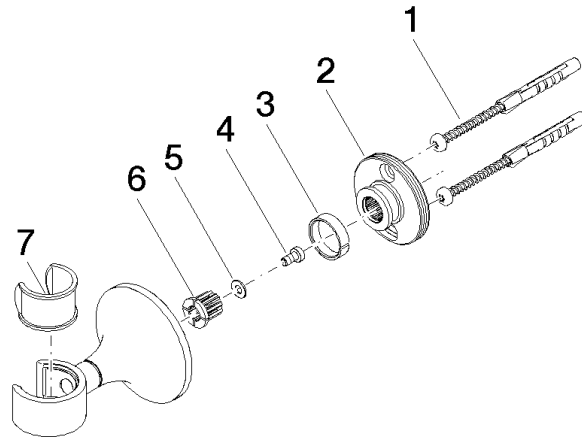

28 050 809

- Rosette Ø 60 mm

	Bronze gebürstet	28 050 809-42
	Chrom	28 050 809-00
	Platin gebürstet	28 050 809-06
	Platin	28 050 809-08
	Dark Chrome	28 050 809-19
	Messing gebürstet (23kt Gold)	28 050 809-28
	Champagne gebürstet (22kt Gold)	28 050 809-46
	Champagne (22kt Gold)	28 050 809-47
	Dark Platinum gebürstet	28 050 809-99

28 050 809

mm [inches]

28 050 809

Ersatzteile für die
anderen
Oberflächenvarianten
finden Sie hier:
Chrom

Ersatzteilstückliste

Nr.	Artikelnummer	Benennung	Verbaumenge	Lieferzeit
1	05 30 31 025 00 90	Befestigungssatz	1	2
2	90 17 20 759 00 90	Scheibe	1	2
3	09 14 15 022 90	Ring	1	2
4	09 30 30 057 90	Schraube	1	2
5	09 30 11 024 90	Scheibe	1	2
6	09 12 12 213 90	Rastbuchse	1	2
7	90 18 40 035 00 90	Huelse	1	2