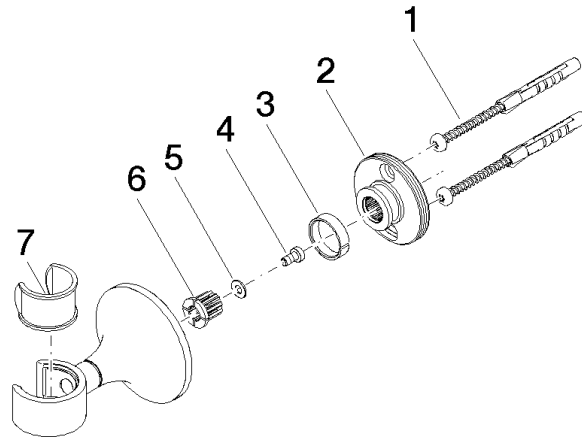

28 050 809

- Rosette Ø 60 mm

	Champagne gebürstet (22kt Gold)	28 050 809-46
	Chrom	28 050 809-00
	Platin gebürstet	28 050 809-06
	Platin	28 050 809-08
	Dark Chrome	28 050 809-19
	Messing gebürstet (23kt Gold)	28 050 809-28
	Bronze gebürstet	28 050 809-42
	Champagne (22kt Gold)	28 050 809-47
	Dark Platinum gebürstet	28 050 809-99

28 050 809

mm [inches]

28 050 809

Ersatzteile für die  
anderen  
Oberflächenvarianten  
finden Sie hier:  
Chrom

### Ersatzteilstückliste

Nr.	Artikelnummer	Benennung	Verbaumenge	Lieferzeit
1	05 30 31 025 00 90	Befestigungssatz	1	2
2	90 17 20 759 00 90	Scheibe	1	2
3	09 14 15 022 90	Ring	1	2
4	09 30 30 057 90	Schraube	1	2
5	09 30 11 024 90	Scheibe	1	2
6	09 12 12 213 90	Rastbuchse	1	2
7	90 18 40 035 00 90	Hülse	1	2