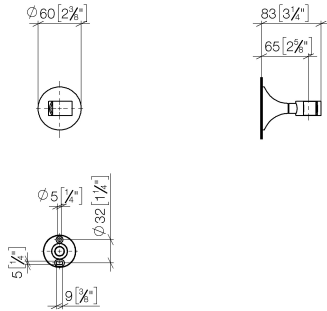

28 050 809

- Rosette Ø 60 mm

	Champagne gebürstet (22kt Gold)	28 050 809-46
	Chrom	28 050 809-00
	Platin gebürstet	28 050 809-06
	Platin	28 050 809-08
	Dark Chrome	28 050 809-19
	Messing gebürstet (23kt Gold)	28 050 809-28
	Bronze gebürstet	28 050 809-42
	Champagne (22kt Gold)	28 050 809-47
	Dark Platinum gebürstet	28 050 809-99

28 050 809

mm [inches]

28 050 809

Ersatzteile für die  
anderen  
Oberflächenvarianten  
finden Sie hier:  
Chrom

### Ersatzteilstückliste

Nr.	Artikelnummer	Benennung	Verbaumenge	Lieferzeit
1	05 30 31 025 00 90	Befestigungssatz	1	2
2	90 17 20 759 00 90	Scheibe	1	2
3	09 14 15 022 90	Ring	1	2
4	09 30 30 057 90	Schraube	1	2
5	09 30 11 024 90	Scheibe	1	2
6	09 12 12 213 90	Rastbuchse	1	2
7	90 18 40 035 00 90	Hülse	1	2