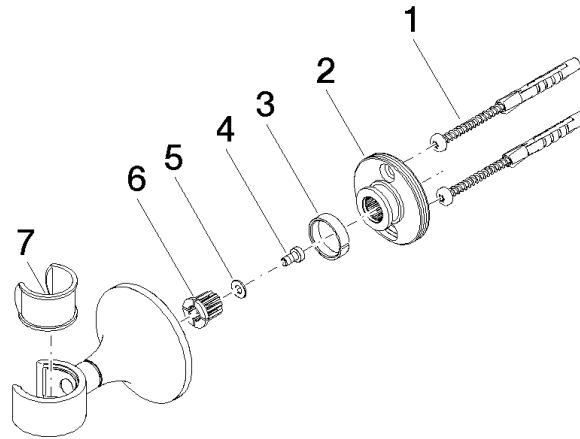

28 050 809

- Rosette Ø 60 mm

	Champagne (22kt Gold)	28 050 809-47
	Chrom	28 050 809-00
	Platin gebürstet	28 050 809-06
	Platin	28 050 809-08
	Dark Chrome	28 050 809-19
	Messing gebürstet (23kt Gold)	28 050 809-28
	Bronze gebürstet	28 050 809-42
	Champagne gebürstet (22kt Gold)	28 050 809-46
	Dark Platinum gebürstet	28 050 809-99

28 050 809

mm [inches]

28 050 809

Ersatzteile für die  
anderen  
Oberflächenvarianten  
finden Sie hier:  
Chrom

### Ersatzteilstückliste

Nr.	Artikelnummer	Benennung	Verbaumenge	Lieferzeit
1	05 30 31 025 00 90	Befestigungssatz	1	2
2	90 17 20 759 00 90	Scheibe	1	2
3	09 14 15 022 90	Ring	1	2
4	09 30 30 057 90	Schraube	1	2
5	09 30 11 024 90	Scheibe	1	2
6	09 12 12 213 90	Rastbuchse	1	2
7	90 18 40 035 00 90	Hülse	1	2