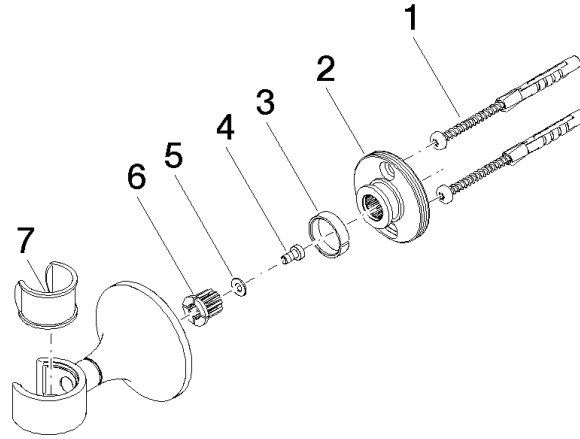

28 050 809

- Rosette Ø 60 mm

	Dark Platinum gebürstet	28 050 809-99
	Chrom	28 050 809-00
	Platin gebürstet	28 050 809-06
	Platin	28 050 809-08
	Dark Chrome	28 050 809-19
	Messing gebürstet (23kt Gold)	28 050 809-28
	Bronze gebürstet	28 050 809-42
	Champagne gebürstet (22kt Gold)	28 050 809-46
	Champagne (22kt Gold)	28 050 809-47

28 050 809

mm [inches]

28 050 809

Ersatzteile für die  
anderen  
Oberflächenvarianten  
finden Sie hier:  
Chrom

## Ersatzteilstückliste

Nr.	Artikelnummer	Benennung	Verbaumenge	Lieferzeit
1	05 30 31 025 00 90	Befestigungssatz	1	2
2	90 17 20 759 00 90	Scheibe	1	2
3	09 14 15 022 90	Ring	1	2
4	09 30 30 057 90	Schraube	1	2
5	09 30 11 024 90	Scheibe	1	2
6	09 12 12 213 90	Rastbuchse	1	2
7	90 18 40 035 00 90	Huelse	1	2