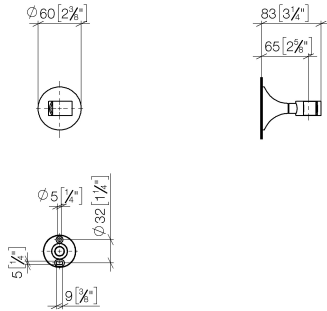

28 050 809

- Rosette Ø 60 mm

	Dark Platinum gebürstet	28 050 809-99
	Chrom	28 050 809-00
	Platin gebürstet	28 050 809-06
	Platin	28 050 809-08
	Dark Chrome	28 050 809-19
	Messing gebürstet (23kt Gold)	28 050 809-28
	Bronze gebürstet	28 050 809-42
	Champagne gebürstet (22kt Gold)	28 050 809-46
	Champagne (22kt Gold)	28 050 809-47

28 050 809

mm [inches]

28 050 809

Ersatzteile für die  
anderen  
Oberflächenvarianten  
finden Sie hier:  
Chrom

## Ersatzteilstückliste

Nr.	Artikelnummer	Benennung	Verbaumenge	Lieferzeit
1	05 30 31 025 00 90	Befestigungssatz	1	2
2	90 17 20 759 00 90	Scheibe	1	2
3	09 14 15 022 90	Ring	1	2
4	09 30 30 057 90	Schraube	1	2
5	09 30 11 024 90	Scheibe	1	2
6	09 12 12 213 90	Rastbuchse	1	2
7	90 18 40 035 00 90	Huelse	1	2