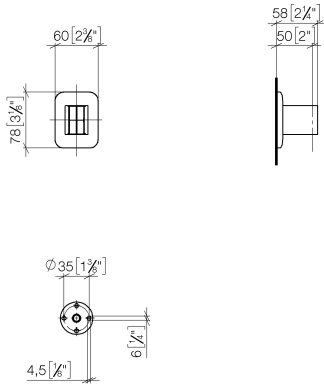

28 050 845

- Rosette 60 x 78 mm

	Platin gebürstet	28 050 845-06
	Chrom	28 050 845-00
	Dark Chrome	28 050 845-19
	Light Gold gebürstet	28 050 845-27
	Schwarz matt	28 050 845-33
	Chrom gebürstet	28 050 845-93
	Dark Platin gebürstet	28 050 845-99

28 050 845

mm [inches]

28 050 845

Ersatzteile für die  
anderen  
Oberflächenvarianten  
finden Sie hier:  
Chrom

### Ersatzteilstückliste

Nr.	Artikelnummer	Benennung	Verbaumenge	Lieferzeit
1	05 30 31 025 00 90	Befestigungssatz	1	2
2	09 30 11 041 90	Scheibe	1	2
3	09 31 11 026 90	Stift	1	2
4	09 30 30 054 90	Schraube	2	2
5	09 27 84 022-06	Rosette	1	10
6	09 18 40 078 90	Hülse	1	2
7	09 17 20 035-06	Halter	1	60
8	90 31 11 112 00 90	Stift	1	2