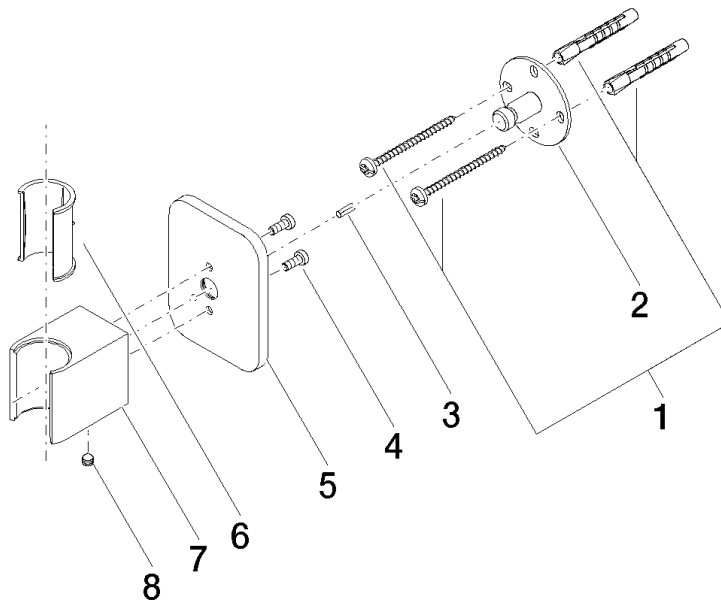

28 050 845

- Rosette 60 x 78 mm

	Platin gebürstet	28 050 845-06
	Chrom	28 050 845-00
	Dark Chrome	28 050 845-19
	Light Gold gebürstet	28 050 845-27
	Schwarz matt	28 050 845-33
	Chrom gebürstet	28 050 845-93
	Dark Platin gebürstet	28 050 845-99

28 050 845

mm [inches]

28 050 845

Ersatzteile für die  
anderen  
Oberflächenvarianten  
finden Sie hier:  
Chrom

### Ersatzteilstückliste

Nr.	Artikelnummer	Benennung	Verbaumenge	Lieferzeit
1	05 30 31 025 00 90	Befestigungssatz	1	2
2	09 30 11 041 90	Scheibe	1	2
3	09 31 11 026 90	Stift	1	2
4	09 30 30 054 90	Schraube	2	2
5	09 27 84 022-06	Rosette	1	10
6	09 18 40 078 90	Hülse	1	2
7	09 17 20 035-06	Halter	1	60
8	90 31 11 112 00 90	Stift	1	2