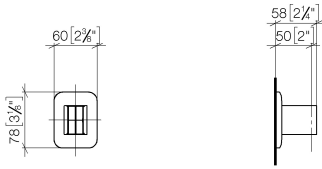

28 050 845

- Rosette 60 x 78 mm

	Dark Chrome	28 050 845-19
	Chrom	28 050 845-00
	Platin gebürstet	28 050 845-06
	Light Gold gebürstet	28 050 845-27
	Schwarz matt	28 050 845-33
	Chrom gebürstet	28 050 845-93
	Dark Platin gebürstet	28 050 845-99

28 050 845

mm [inches]

28 050 845

Ersatzteile für die
anderen
Oberflächenvarianten
finden Sie hier:
Chrom