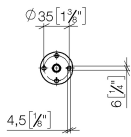

28 050 845

- Rosette 60 x 78 mm

	Dark Chrome	28 050 845-19
	Chrom	28 050 845-00
	Platin gebürstet	28 050 845-06
	Light Gold gebürstet	28 050 845-27
	Schwarz matt	28 050 845-33
	Chrom gebürstet	28 050 845-93
	Dark Platin gebürstet	28 050 845-99

28 050 845

mm [inches]

28 050 845

Ersatzteile für die
anderen
Oberflächenvarianten
finden Sie hier:
Chrom