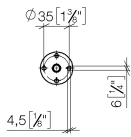

28 050 845

- Rosette 60 x 78 mm

	Light Gold gebürstet	28 050 845-27
	Chrom	28 050 845-00
	Platin gebürstet	28 050 845-06
	Dark Chrome	28 050 845-19
	Schwarz matt	28 050 845-33
	Chrom gebürstet	28 050 845-93
	Dark Platin gebürstet	28 050 845-99

28 050 845

mm [inches]

28 050 845

Ersatzteile für die
anderen
Oberflächenvarianten
finden Sie hier:
Chrom