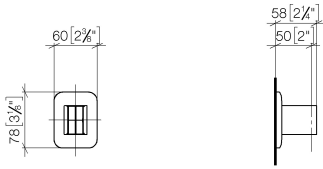

28 050 845

- Rosette 60 x 78 mm

	Light Gold gebürstet	28 050 845-27
	Chrom	28 050 845-00
	Platin gebürstet	28 050 845-06
	Dark Chrome	28 050 845-19
	Schwarz matt	28 050 845-33
	Chrom gebürstet	28 050 845-93
	Dark Platin gebürstet	28 050 845-99

28 050 845

mm [inches]

28 050 845

Ersatzteile für die
anderen
Oberflächenvarianten
finden Sie hier:
Chrom