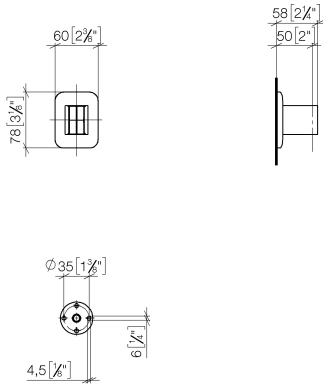

28 050 845

- Rosette 60 x 78 mm

	Schwarz matt	28 050 845-33
	Chrom	28 050 845-00
	Platin gebürstet	28 050 845-06
	Dark Chrome	28 050 845-19
	Light Gold gebürstet	28 050 845-27
	Chrom gebürstet	28 050 845-93
	Dark Platinum gebürstet	28 050 845-99

28 050 845

mm [inches]

28 050 845

Ersatzteile für die  
anderen  
Oberflächenvarianten  
finden Sie hier:  
Chrom