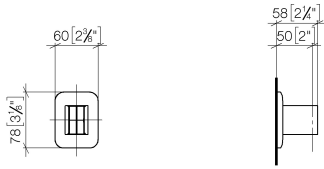

28 050 845

- Rosette 60 x 78 mm

	Chrom gebürstet	28 050 845-93
	Chrom	28 050 845-00
	Platin gebürstet	28 050 845-06
	Dark Chrome	28 050 845-19
	Light Gold gebürstet	28 050 845-27
	Schwarz matt	28 050 845-33
	Dark Platinum gebürstet	28 050 845-99

28 050 845

mm [inches]

28 050 845

Ersatzteile für die
anderen
Oberflächenvarianten
finden Sie hier:
Chrom

Ersatzteilstückliste

Nr.	Artikelnummer	Benennung	Verbaumenge	Lieferzeit
1	05 30 31 025 00 90	Befestigungssatz	1	2
2	09 30 11 041 90	Scheibe	1	2
3	09 31 11 026 90	Stift	1	2
4	09 30 30 054 90	Schraube	2	2
5	09 27 84 022-93	Rosette	1	20
6	09 18 40 078 90	Hülse	1	2
7	09 17 20 035-93	Halter	1	60
8	90 31 11 112 00 90	Stift	1	2