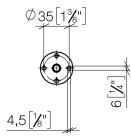

28 050 845

- Rosette 60 x 78 mm

	Chrom gebürstet	28 050 845-93
	Chrom	28 050 845-00
	Platin gebürstet	28 050 845-06
	Dark Chrome	28 050 845-19
	Light Gold gebürstet	28 050 845-27
	Schwarz matt	28 050 845-33
	Dark Platinum gebürstet	28 050 845-99

28 050 845

mm [inches]

28 050 845

Ersatzteile für die
anderen
Oberflächenvarianten
finden Sie hier:
Chrom

Ersatzteilstückliste

Nr.	Artikelnummer	Benennung	Verbaumenge	Lieferzeit
1	05 30 31 025 00 90	Befestigungssatz	1	2
2	09 30 11 041 90	Scheibe	1	2
3	09 31 11 026 90	Stift	1	2
4	09 30 30 054 90	Schraube	2	2
5	09 27 84 022-93	Rosette	1	20
6	09 18 40 078 90	Hülse	1	2
7	09 17 20 035-93	Halter	1	60
8	90 31 11 112 00 90	Stift	1	2