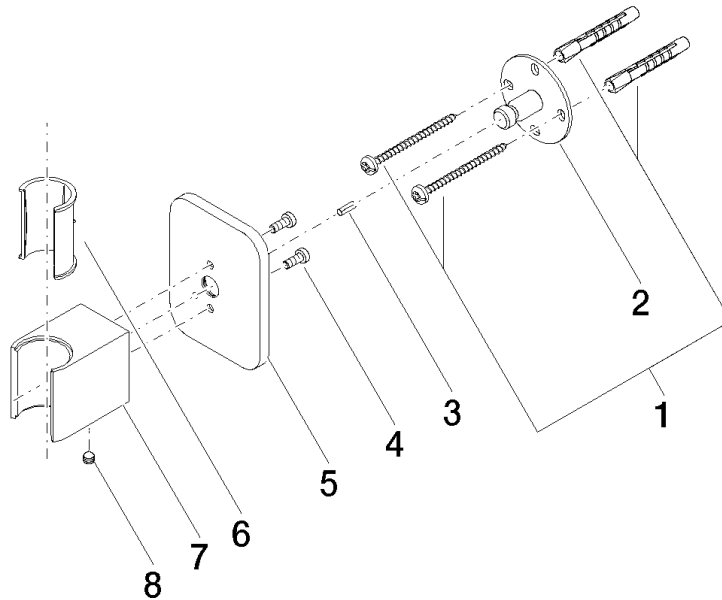

28 050 845

- Rosette 60 x 78 mm

	Chrom gebürstet	28 050 845-93
	Chrom	28 050 845-00
	Platin gebürstet	28 050 845-06
	Dark Chrome	28 050 845-19
	Light Gold gebürstet	28 050 845-27
	Schwarz matt	28 050 845-33
	Dark Platinum gebürstet	28 050 845-99

28 050 845

mm [inches]

28 050 845

Ersatzteile für die
anderen
Oberflächenvarianten
finden Sie hier:
Chrom

Ersatzteilstückliste

Nr.	Artikelnummer	Benennung	Verbaumenge	Lieferzeit
1	05 30 31 025 00 90	Befestigungssatz	1	2
2	09 30 11 041 90	Scheibe	1	2
3	09 31 11 026 90	Stift	1	2
4	09 30 30 054 90	Schraube	2	2
5	09 27 84 022-93	Rosette	1	20
6	09 18 40 078 90	Hülse	1	2
7	09 17 20 035-93	Halter	1	60
8	90 31 11 112 00 90	Stift	1	2