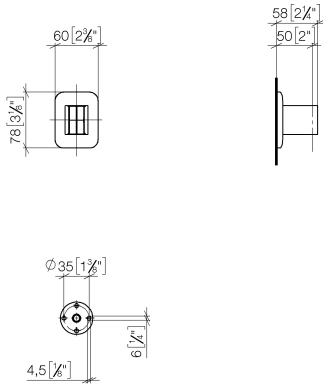

28 050 845

- Rosette 60 x 78 mm

	Dark Platinum gebürstet	28 050 845-99
	Chrom	28 050 845-00
	Platin gebürstet	28 050 845-06
	Dark Chrome	28 050 845-19
	Light Gold gebürstet	28 050 845-27
	Schwarz matt	28 050 845-33
	Chrom gebürstet	28 050 845-93

28 050 845

mm [inches]

28 050 845

Ersatzteile für die
anderen
Oberflächenvarianten
finden Sie hier:
Chrom