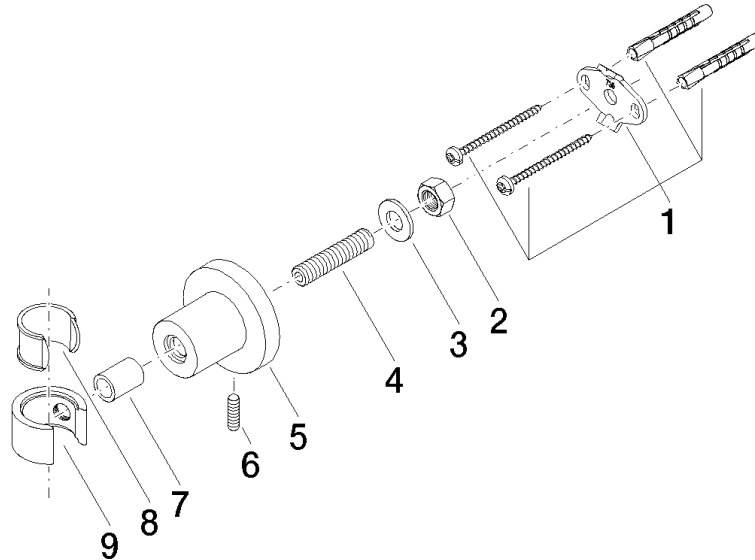

28 050 892

- Rosette Ø 55 mm

	Platin gebürstet	28 050 892-06
	Chrom	28 050 892-00
	Platin	28 050 892-08
	Dark Chrome	28 050 892-19
	Messing gebürstet (23kt Gold)	28 050 892-28
	Schwarz matt	28 050 892-33
	Bronze gebürstet	28 050 892-42
	Champagne gebürstet (22kt Gold)	28 050 892-46
	Champagne (22kt Gold)	28 050 892-47
	Chrom gebürstet	28 050 892-93
	Dark Platinum gebürstet	28 050 892-99

28 050 892

mm [inches]

28 050 892

Ersatzteile für die  
anderen  
Oberflächenvarianten  
finden Sie hier:  
Chrom

### Ersatzteilstückliste

Nr.	Artikelnummer	Benennung	Verbaumenge	Lieferzeit
1	05 17 20 739 00 90	Befestigungssatz	1	2
2	09 23 10 026 90	Mutter	1	2
3	09 30 11 046 90	Scheibe	1	2
4	08 18 50 586 90	Schraube	1	2
5	08 17 89 505-06	Halter	1	10
6	04 31 11 113 00 90	Stift	1	2
7	08 17 20 624-06	Halter	1	10
8	90 18 40 035 00 90	Huelse	1	2
9	09 17 20 014-06	Halter	1	10