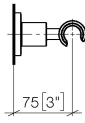

28 050 892

- Rosette Ø 55 mm

	Platin gebürstet	28 050 892-06
	Chrom	28 050 892-00
	Platin	28 050 892-08
	Dark Chrome	28 050 892-19
	Messing gebürstet (23kt Gold)	28 050 892-28
	Schwarz matt	28 050 892-33
	Bronze gebürstet	28 050 892-42
	Champagne gebürstet (22kt Gold)	28 050 892-46
	Champagne (22kt Gold)	28 050 892-47
	Chrom gebürstet	28 050 892-93
	Dark Platinum gebürstet	28 050 892-99

28 050 892

mm [inches]

28 050 892

Ersatzteile für die  
anderen  
Oberflächenvarianten  
finden Sie hier:  
Chrom

### Ersatzteilstückliste

Nr.	Artikelnummer	Benennung	Verbaumenge	Lieferzeit
1	05 17 20 739 00 90	Befestigungssatz	1	2
2	09 23 10 026 90	Mutter	1	2
3	09 30 11 046 90	Scheibe	1	2
4	08 18 50 586 90	Schraube	1	2
5	08 17 89 505-06	Halter	1	10
6	04 31 11 113 00 90	Stift	1	2
7	08 17 20 624-06	Halter	1	10
8	90 18 40 035 00 90	Huelse	1	2
9	09 17 20 014-06	Halter	1	10