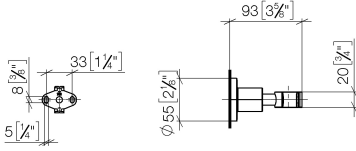

28 050 892

- Rosette Ø 55 mm

	Platin gebürstet	28 050 892-06
	Chrom	28 050 892-00
	Platin	28 050 892-08
	Dark Chrome	28 050 892-19
	Messing gebürstet (23kt Gold)	28 050 892-28
	Schwarz matt	28 050 892-33
	Bronze gebürstet	28 050 892-42
	Champagne gebürstet (22kt Gold)	28 050 892-46
	Champagne (22kt Gold)	28 050 892-47
	Chrom gebürstet	28 050 892-93
	Dark Platinum gebürstet	28 050 892-99

28 050 892

mm [inches]

28 050 892

Ersatzteile für die  
anderen  
Oberflächenvarianten  
finden Sie hier:  
Chrom

### Ersatzteilstückliste

Nr.	Artikelnummer	Benennung	Verbaumenge	Lieferzeit
1	05 17 20 739 00 90	Befestigungssatz	1	2
2	09 23 10 026 90	Mutter	1	2
3	09 30 11 046 90	Scheibe	1	2
4	08 18 50 586 90	Schraube	1	2
5	08 17 89 505-06	Halter	1	10
6	04 31 11 113 00 90	Stift	1	2
7	08 17 20 624-06	Halter	1	10
8	90 18 40 035 00 90	Huelse	1	2
9	09 17 20 014-06	Halter	1	10