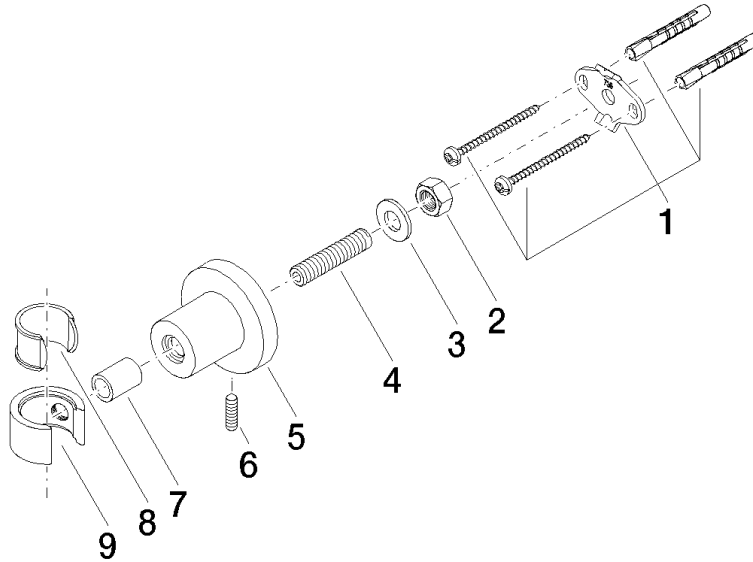

28 050 892

- Rosette Ø 55 mm

	Platin	28 050 892-08
	Chrom	28 050 892-00
	Platin gebürstet	28 050 892-06
	Dark Chrome	28 050 892-19
	Messing gebürstet (23kt Gold)	28 050 892-28
	Schwarz matt	28 050 892-33
	Bronze gebürstet	28 050 892-42
	Champagne gebürstet (22kt Gold)	28 050 892-46
	Champagne (22kt Gold)	28 050 892-47
	Chrom gebürstet	28 050 892-93
	Dark Platinum gebürstet	28 050 892-99

28 050 892

mm [inches]

28 050 892

Ersatzteile für die
anderen
Oberflächenvarianten
finden Sie hier:
Chrom

Ersatzteilstückliste

Nr.	Artikelnummer	Benennung	Verbaumenge	Lieferzeit
1	05 17 20 739 00 90	Befestigungssatz	1	2
2	09 23 10 026 90	Mutter	1	2
3	09 30 11 046 90	Scheibe	1	2
4	08 18 50 586 90	Schraube	1	2
5	08 17 89 505-08	Halter	1	40
6	04 31 11 113 00 90	Stift	1	2
7	08 17 20 624-08	Halter	1	40
8	90 18 40 035 00 90	Huelse	1	2
9	09 17 20 014-08	Halter	1	40