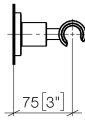

28 050 892

- Rosette Ø 55 mm

	Platin	28 050 892-08
	Chrom	28 050 892-00
	Platin gebürstet	28 050 892-06
	Dark Chrome	28 050 892-19
	Messing gebürstet (23kt Gold)	28 050 892-28
	Schwarz matt	28 050 892-33
	Bronze gebürstet	28 050 892-42
	Champagne gebürstet (22kt Gold)	28 050 892-46
	Champagne (22kt Gold)	28 050 892-47
	Chrom gebürstet	28 050 892-93
	Dark Platinum gebürstet	28 050 892-99

28 050 892

mm [inches]

28 050 892

Ersatzteile für die
anderen
Oberflächenvarianten
finden Sie hier:
Chrom

Ersatzteilstückliste

Nr.	Artikelnummer	Benennung	Verbaumenge	Lieferzeit
1	05 17 20 739 00 90	Befestigungssatz	1	2
2	09 23 10 026 90	Mutter	1	2
3	09 30 11 046 90	Scheibe	1	2
4	08 18 50 586 90	Schraube	1	2
5	08 17 89 505-08	Halter	1	40
6	04 31 11 113 00 90	Stift	1	2
7	08 17 20 624-08	Halter	1	40
8	90 18 40 035 00 90	Huelse	1	2
9	09 17 20 014-08	Halter	1	40