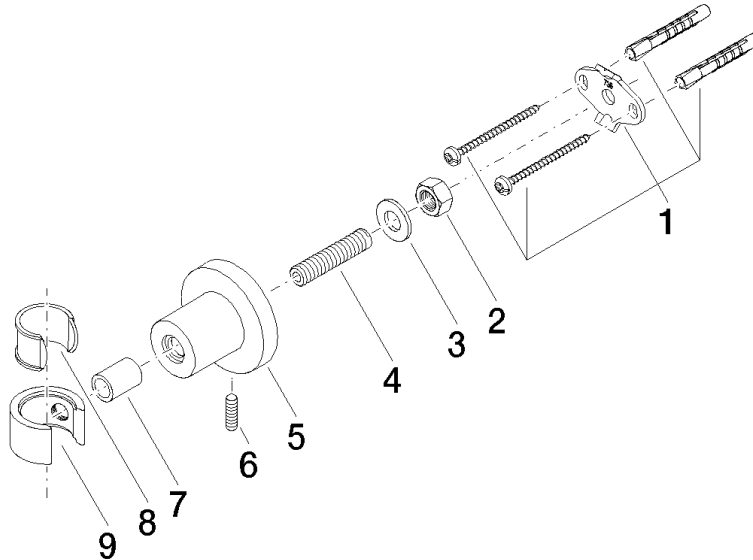

28 050 892

- Rosette Ø 55 mm

	Dark Chrome	28 050 892-19
	Chrom	28 050 892-00
	Platin gebürstet	28 050 892-06
	Platin	28 050 892-08
	Messing gebürstet (23kt Gold)	28 050 892-28
	Schwarz matt	28 050 892-33
	Bronze gebürstet	28 050 892-42
	Champagne gebürstet (22kt Gold)	28 050 892-46
	Champagne (22kt Gold)	28 050 892-47
	Chrom gebürstet	28 050 892-93
	Dark Platinum gebürstet	28 050 892-99

28 050 892

mm [inches]

28 050 892

Ersatzteile für die
anderen
Oberflächenvarianten
finden Sie hier:
Chrom

Ersatzteilstückliste

Nr.	Artikelnummer	Benennung	Verbaumenge	Lieferzeit
1	05 17 20 739 00 90	Befestigungssatz	1	2
2	09 23 10 026 90	Mutter	1	2
3	09 30 11 046 90	Scheibe	1	2
4	08 18 50 586 90	Schraube	1	2
5	08 17 89 505-19	Halter	1	20
6	04 31 11 113 00 90	Stift	1	2
7	08 17 20 624-19	Halter	1	20
8	90 18 40 035 00 90	Huelse	1	2
9	09 17 20 014-19	Halter	1	20