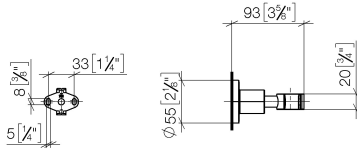

28 050 892

- Rosette Ø 55 mm

	Dark Chrome	28 050 892-19
	Chrom	28 050 892-00
	Platin gebürstet	28 050 892-06
	Platin	28 050 892-08
	Messing gebürstet (23kt Gold)	28 050 892-28
	Schwarz matt	28 050 892-33
	Bronze gebürstet	28 050 892-42
	Champagne gebürstet (22kt Gold)	28 050 892-46
	Champagne (22kt Gold)	28 050 892-47
	Chrom gebürstet	28 050 892-93
	Dark Platinum gebürstet	28 050 892-99

28 050 892

mm [inches]

28 050 892

Ersatzteile für die
anderen
Oberflächenvarianten
finden Sie hier:
Chrom

Ersatzteilstückliste

Nr.	Artikelnummer	Benennung	Verbaumenge	Lieferzeit
1	05 17 20 739 00 90	Befestigungssatz	1	2
2	09 23 10 026 90	Mutter	1	2
3	09 30 11 046 90	Scheibe	1	2
4	08 18 50 586 90	Schraube	1	2
5	08 17 89 505-19	Halter	1	20
6	04 31 11 113 00 90	Stift	1	2
7	08 17 20 624-19	Halter	1	20
8	90 18 40 035 00 90	Huelse	1	2
9	09 17 20 014-19	Halter	1	20