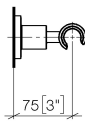

28 050 892

- Rosette Ø 55 mm

	Schwarz matt	28 050 892-33
	Chrom	28 050 892-00
	Platin gebürstet	28 050 892-06
	Platin	28 050 892-08
	Dark Chrome	28 050 892-19
	Messing gebürstet (23kt Gold)	28 050 892-28
	Bronze gebürstet	28 050 892-42
	Champagne gebürstet (22kt Gold)	28 050 892-46
	Champagne (22kt Gold)	28 050 892-47
	Chrom gebürstet	28 050 892-93
	Dark Platinum gebürstet	28 050 892-99

28 050 892

mm [inches]

28 050 892

Ersatzteile für die
anderen
Oberflächenvarianten
finden Sie hier:
Chrom

Ersatzteilstückliste

Nr.	Artikelnummer	Benennung	Verbaumenge	Lieferzeit
1	05 17 20 739 00 90	Befestigungssatz	1	2
2	09 23 10 026 90	Mutter	1	2
3	09 30 11 046 90	Scheibe	1	2
4	08 18 50 586 90	Schraube	1	2
5	08 17 89 505-33	Halter	1	30
6	04 31 11 113 00 90	Stift	1	2
7	08 17 20 624-33	Halter	1	30
8	90 18 40 035 00 90	Huelse	1	2
9	09 17 20 014-33	Halter	1	30