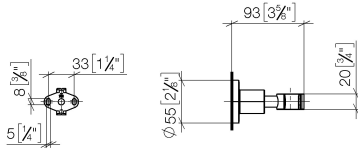

28 050 892

- Rosette Ø 55 mm

	Schwarz matt	28 050 892-33
	Chrom	28 050 892-00
	Platin gebürstet	28 050 892-06
	Platin	28 050 892-08
	Dark Chrome	28 050 892-19
	Messing gebürstet (23kt Gold)	28 050 892-28
	Bronze gebürstet	28 050 892-42
	Champagne gebürstet (22kt Gold)	28 050 892-46
	Champagne (22kt Gold)	28 050 892-47
	Chrom gebürstet	28 050 892-93
	Dark Platinum gebürstet	28 050 892-99

28 050 892

mm [inches]

28 050 892

Ersatzteile für die
anderen
Oberflächenvarianten
finden Sie hier:
Chrom

Ersatzteilstückliste

Nr.	Artikelnummer	Benennung	Verbaumenge	Lieferzeit
1	05 17 20 739 00 90	Befestigungssatz	1	2
2	09 23 10 026 90	Mutter	1	2
3	09 30 11 046 90	Scheibe	1	2
4	08 18 50 586 90	Schraube	1	2
5	08 17 89 505-33	Halter	1	30
6	04 31 11 113 00 90	Stift	1	2
7	08 17 20 624-33	Halter	1	30
8	90 18 40 035 00 90	Huelse	1	2
9	09 17 20 014-33	Halter	1	30