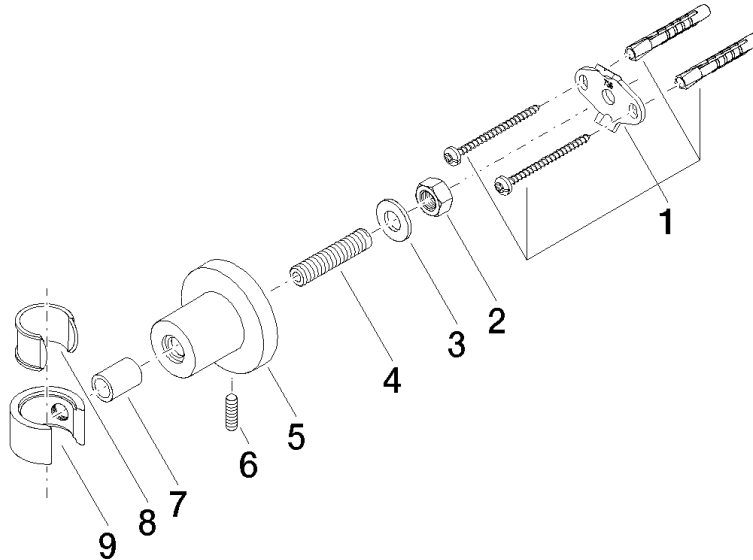

28 050 892

- Rosette Ø 55 mm

	Schwarz matt	28 050 892-33
	Chrom	28 050 892-00
	Platin gebürstet	28 050 892-06
	Platin	28 050 892-08
	Dark Chrome	28 050 892-19
	Messing gebürstet (23kt Gold)	28 050 892-28
	Bronze gebürstet	28 050 892-42
	Champagne gebürstet (22kt Gold)	28 050 892-46
	Champagne (22kt Gold)	28 050 892-47
	Chrom gebürstet	28 050 892-93
	Dark Platinum gebürstet	28 050 892-99

28 050 892

mm [inches]

28 050 892

Ersatzteile für die
anderen
Oberflächenvarianten
finden Sie hier:
Chrom

Ersatzteilstückliste

Nr.	Artikelnummer	Benennung	Verbaumenge	Lieferzeit
1	05 17 20 739 00 90	Befestigungssatz	1	2
2	09 23 10 026 90	Mutter	1	2
3	09 30 11 046 90	Scheibe	1	2
4	08 18 50 586 90	Schraube	1	2
5	08 17 89 505-33	Halter	1	30
6	04 31 11 113 00 90	Stift	1	2
7	08 17 20 624-33	Halter	1	30
8	90 18 40 035 00 90	Huelse	1	2
9	09 17 20 014-33	Halter	1	30