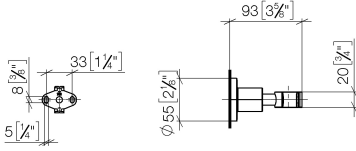

28 050 892

- Rosette Ø 55 mm

	Champagne gebürstet (22kt Gold)	28 050 892-46
	Chrom	28 050 892-00
	Platin gebürstet	28 050 892-06
	Platin	28 050 892-08
	Dark Chrome	28 050 892-19
	Messing gebürstet (23kt Gold)	28 050 892-28
	Schwarz matt	28 050 892-33
	Bronze gebürstet	28 050 892-42
	Champagne (22kt Gold)	28 050 892-47
	Chrom gebürstet	28 050 892-93
	Dark Platinum gebürstet	28 050 892-99

28 050 892

mm [inches]

28 050 892

Ersatzteile für die
anderen
Oberflächenvarianten
finden Sie hier:
Chrom

Ersatzteilstückliste

Nr.	Artikelnummer	Benennung	Verbaumenge	Lieferzeit
1	05 17 20 739 00 90	Befestigungssatz	1	2
2	09 23 10 026 90	Mutter	1	2
3	09 30 11 046 90	Scheibe	1	2
4	08 18 50 586 90	Schraube	1	2
5	08 17 89 505-46	Halter	1	30
6	04 31 11 113 00 90	Stift	1	2
7	08 17 20 624-46	Halter	1	30
8	90 18 40 035 00 90	Huelse	1	2
9	09 17 20 014-46	Halter	1	30