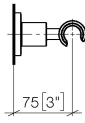

28 050 892

- Rosette Ø 55 mm

	Champagne gebürstet (22kt Gold)	28 050 892-46
	Chrom	28 050 892-00
	Platin gebürstet	28 050 892-06
	Platin	28 050 892-08
	Dark Chrome	28 050 892-19
	Messing gebürstet (23kt Gold)	28 050 892-28
	Schwarz matt	28 050 892-33
	Bronze gebürstet	28 050 892-42
	Champagne (22kt Gold)	28 050 892-47
	Chrom gebürstet	28 050 892-93
	Dark Platinum gebürstet	28 050 892-99

28 050 892

mm [inches]

28 050 892

Ersatzteile für die
anderen
Oberflächenvarianten
finden Sie hier:
Chrom

Ersatzteilstückliste

Nr.	Artikelnummer	Benennung	Verbaumenge	Lieferzeit
1	05 17 20 739 00 90	Befestigungssatz	1	2
2	09 23 10 026 90	Mutter	1	2
3	09 30 11 046 90	Scheibe	1	2
4	08 18 50 586 90	Schraube	1	2
5	08 17 89 505-46	Halter	1	30
6	04 31 11 113 00 90	Stift	1	2
7	08 17 20 624-46	Halter	1	30
8	90 18 40 035 00 90	Huelse	1	2
9	09 17 20 014-46	Halter	1	30