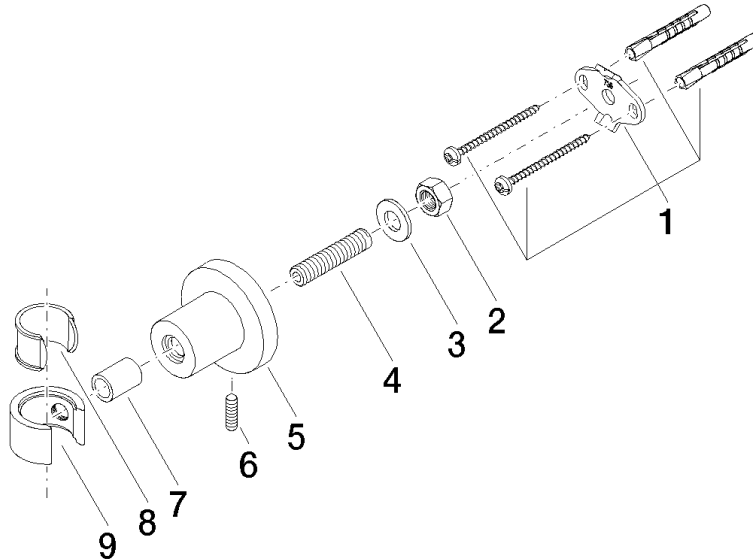

28 050 892

- Rosette Ø 55 mm

	Champagne gebürstet (22kt Gold)	28 050 892-46
	Chrom	28 050 892-00
	Platin gebürstet	28 050 892-06
	Platin	28 050 892-08
	Dark Chrome	28 050 892-19
	Messing gebürstet (23kt Gold)	28 050 892-28
	Schwarz matt	28 050 892-33
	Bronze gebürstet	28 050 892-42
	Champagne (22kt Gold)	28 050 892-47
	Chrom gebürstet	28 050 892-93
	Dark Platinum gebürstet	28 050 892-99

28 050 892

mm [inches]

28 050 892

Ersatzteile für die
anderen
Oberflächenvarianten
finden Sie hier:
Chrom

Ersatzteilstückliste

Nr.	Artikelnummer	Benennung	Verbaumenge	Lieferzeit
1	05 17 20 739 00 90	Befestigungssatz	1	2
2	09 23 10 026 90	Mutter	1	2
3	09 30 11 046 90	Scheibe	1	2
4	08 18 50 586 90	Schraube	1	2
5	08 17 89 505-46	Halter	1	30
6	04 31 11 113 00 90	Stift	1	2
7	08 17 20 624-46	Halter	1	30
8	90 18 40 035 00 90	Huelse	1	2
9	09 17 20 014-46	Halter	1	30