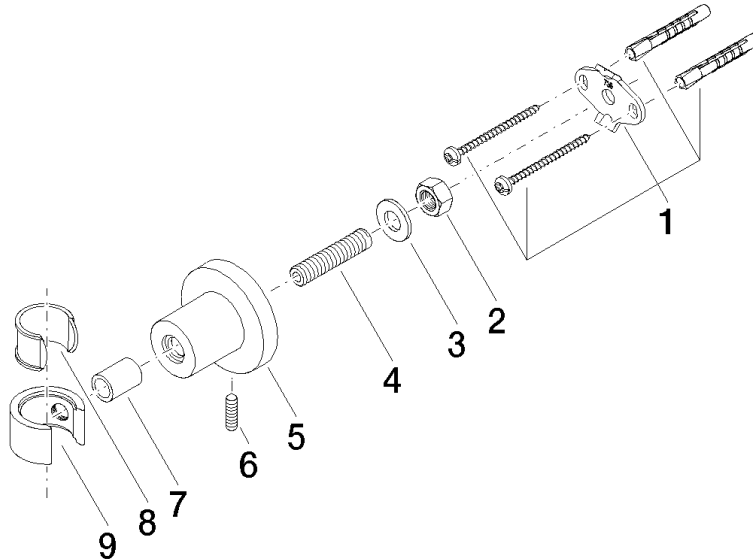

28 050 892

- Rosette Ø 55 mm

| | | |
|---|---------------------------------|---------------|
|  | Champagne (22kt Gold) | 28 050 892-47 |
|  | Chrom | 28 050 892-00 |
|  | Platin gebürstet | 28 050 892-06 |
|  | Platin | 28 050 892-08 |
|  | Dark Chrome | 28 050 892-19 |
|  | Messing gebürstet (23kt Gold) | 28 050 892-28 |
|  | Schwarz matt | 28 050 892-33 |
|  | Bronze gebürstet | 28 050 892-42 |
|  | Champagne gebürstet (22kt Gold) | 28 050 892-46 |
|  | Chrom gebürstet | 28 050 892-93 |
|  | Dark Platinum gebürstet | 28 050 892-99 |

28 050 892

mm [inches]

28 050 892

Ersatzteile für die
anderen
Oberflächenvarianten
finden Sie hier:
Chrom

Ersatzteilstückliste

| Nr. | Artikelnummer | Benennung | Verbaumenge | Lieferzeit |
|-----|--------------------|------------------|-------------|------------|
| 1 | 05 17 20 739 00 90 | Befestigungssatz | 1 | 2 |
| 2 | 09 23 10 026 90 | Mutter | 1 | 2 |
| 3 | 09 30 11 046 90 | Scheibe | 1 | 2 |
| 4 | 08 18 50 586 90 | Schraube | 1 | 2 |
| 5 | 08 17 89 505-47 | Halter | 1 | 30 |
| 6 | 04 31 11 113 00 90 | Stift | 1 | 2 |
| 7 | 08 17 20 624-47 | Halter | 1 | 30 |
| 8 | 90 18 40 035 00 90 | Huelse | 1 | 2 |
| 9 | 09 17 20 014-47 | Halter | 1 | 60 |