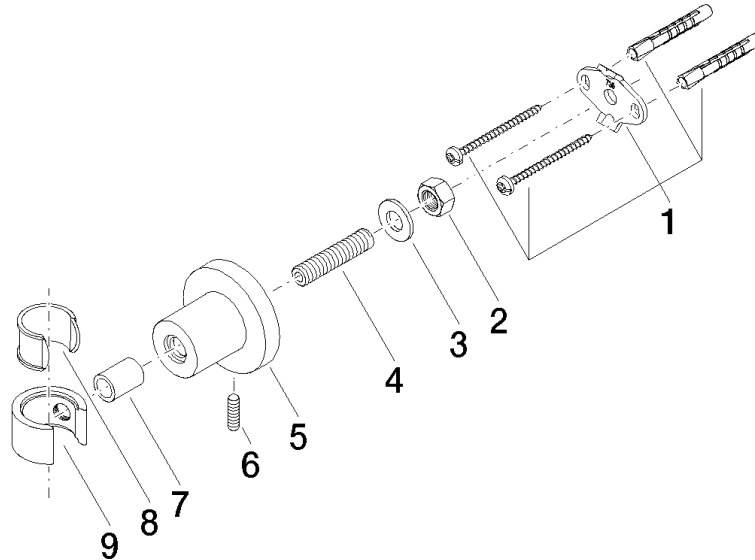

28 050 892

• Rosette Ø 55 mm

	Chrom gebürstet	28 050 892-93
	Chrom	28 050 892-00
	Platin gebürstet	28 050 892-06
	Platin	28 050 892-08
	Dark Chrome	28 050 892-19
	Messing gebürstet (23kt Gold)	28 050 892-28
	Schwarz matt	28 050 892-33
	Bronze gebürstet	28 050 892-42
	Champagne gebürstet (22kt Gold)	28 050 892-46
	Champagne (22kt Gold)	28 050 892-47
	Dark Platinum gebürstet	28 050 892-99

28 050 892

mm [inches]

28 050 892

Ersatzteile für die
anderen
Oberflächenvarianten
finden Sie hier:
Chrom

Ersatzteilstückliste

Nr.	Artikelnummer	Benennung	Verbaumenge	Lieferzeit
1	05 17 20 739 00 90	Befestigungssatz	1	2
2	09 23 10 026 90	Mutter	1	2
3	09 30 11 046 90	Scheibe	1	2
4	08 18 50 586 90	Schraube	1	2
5	08 17 89 505-93	Halter	1	20
6	04 31 11 113 00 90	Stift	1	2
7	08 17 20 624-93	Halter	1	20
8	90 18 40 035 00 90	Huelse	1	2
9	09 17 20 014-93	Halter	1	20