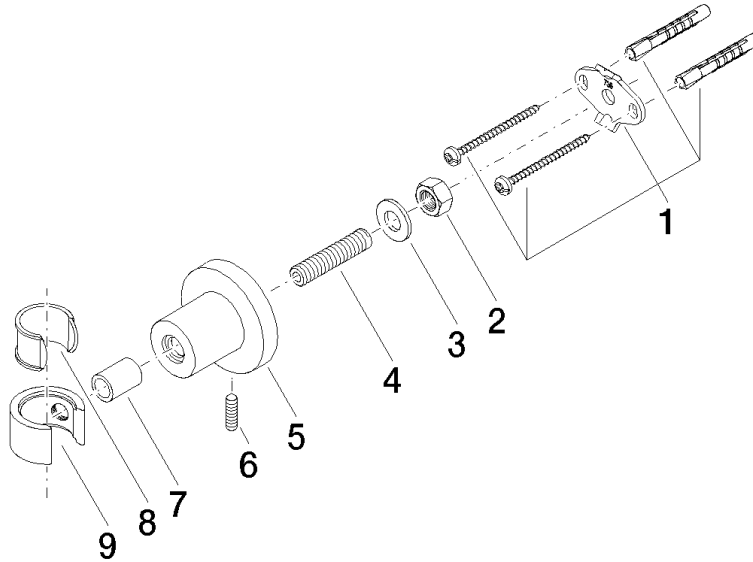

28 050 892

- Rosette Ø 55 mm

	Dark Platinum gebürstet	28 050 892-99
	Chrom	28 050 892-00
	Platin gebürstet	28 050 892-06
	Platin	28 050 892-08
	Dark Chrome	28 050 892-19
	Messing gebürstet (23kt Gold)	28 050 892-28
	Schwarz matt	28 050 892-33
	Bronze gebürstet	28 050 892-42
	Champagne gebürstet (22kt Gold)	28 050 892-46
	Champagne (22kt Gold)	28 050 892-47
	Chrom gebürstet	28 050 892-93

28 050 892

mm [inches]

28 050 892

Ersatzteile für die
anderen
Oberflächenvarianten
finden Sie hier:
Chrom

Ersatzteilstückliste

Nr.	Artikelnummer	Benennung	Verbaumenge	Lieferzeit
1	05 17 20 739 00 90	Befestigungssatz	1	2
2	09 23 10 026 90	Mutter	1	2
3	09 30 11 046 90	Scheibe	1	2
4	08 18 50 586 90	Schraube	1	2
5	08 17 89 505-99	Halter	1	30
6	04 31 11 113 00 90	Stift	1	2
7	08 17 20 624-99	Halter	1	30
8	90 18 40 035 00 90	Huelse	1	2
9	09 17 20 014-99	Halter	1	30