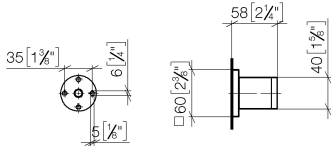

28 050 980

- Rosette 60 x 60 mm

Passt zu: IMO, MEM, CL.1, CYO

	Platin gebürstet	28 050 980-06
	Chrom	28 050 980-00
	Platin	28 050 980-08
	Dark Chrome	28 050 980-19
	Light Gold gebürstet	28 050 980-27
	Messing gebürstet (23kt Gold)	28 050 980-28
	Schwarz matt	28 050 980-33
	Champagne gebürstet (22kt Gold)	28 050 980-46
	Champagne (22kt Gold)	28 050 980-47
	Chrom gebürstet	28 050 980-93
	Dark Platinum gebürstet	28 050 980-99

28 050 980

mm [inches]

28 050 980

Ersatzteile für die  
anderen  
Oberflächenvarianten  
finden Sie hier:  
Chrom

### Ersatzteilstückliste

Nr.	Artikelnummer	Benennung	Verbaumenge	Lieferzeit
1	05 30 31 025 00 90	Befestigungssatz	1	2
2	09 30 11 041 90	Scheibe	1	2
3	09 31 11 026 90	Stift	1	2
4	09 30 30 054 90	Schraube	1	2
5	09 27 98 002-06	Rosette	1	10
6	09 18 40 078 90	Huelse	1	2
7	09 17 20 044-06	Halter	1	10
8	90 31 11 112 00 90	Stift	1	2