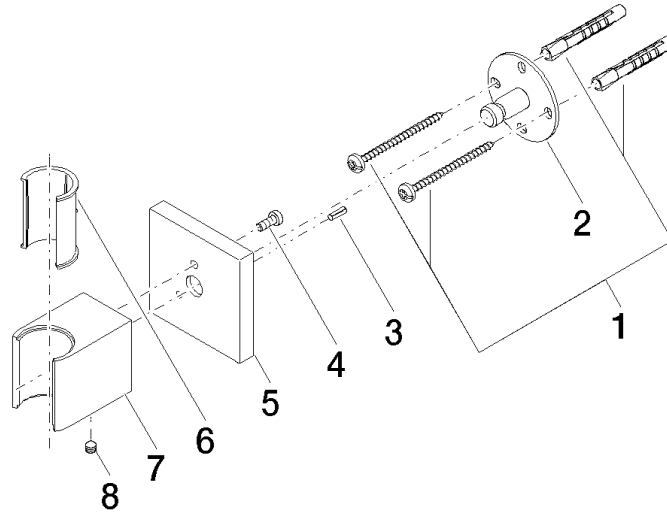

28 050 980

- Rosette 60 x 60 mm

Passt zu: IMO, MEM, CL.1, CYO

	Platin gebürstet	28 050 980-06
	Chrom	28 050 980-00
	Platin	28 050 980-08
	Dark Chrome	28 050 980-19
	Light Gold gebürstet	28 050 980-27
	Messing gebürstet (23kt Gold)	28 050 980-28
	Schwarz matt	28 050 980-33
	Champagne gebürstet (22kt Gold)	28 050 980-46
	Champagne (22kt Gold)	28 050 980-47
	Chrom gebürstet	28 050 980-93
	Dark Platinum gebürstet	28 050 980-99

28 050 980

mm [inches]

28 050 980

Ersatzteile für die  
anderen  
Oberflächenvarianten  
finden Sie hier:  
Chrom

### Ersatzteilstückliste

Nr.	Artikelnummer	Benennung	Verbaumenge	Lieferzeit
1	05 30 31 025 00 90	Befestigungssatz	1	2
2	09 30 11 041 90	Scheibe	1	2
3	09 31 11 026 90	Stift	1	2
4	09 30 30 054 90	Schraube	1	2
5	09 27 98 002-06	Rosette	1	10
6	09 18 40 078 90	Huelse	1	2
7	09 17 20 044-06	Halter	1	10
8	90 31 11 112 00 90	Stift	1	2