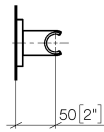

28 050 980

- Rosette 60 x 60 mm

Passt zu: IMO, MEM, CL.1, CYO

	Platin gebürstet	28 050 980-06
	Chrom	28 050 980-00
	Platin	28 050 980-08
	Dark Chrome	28 050 980-19
	Light Gold gebürstet	28 050 980-27
	Messing gebürstet (23kt Gold)	28 050 980-28
	Schwarz matt	28 050 980-33
	Champagne gebürstet (22kt Gold)	28 050 980-46
	Champagne (22kt Gold)	28 050 980-47
	Chrom gebürstet	28 050 980-93
	Dark Platinum gebürstet	28 050 980-99

28 050 980

mm [inches]

28 050 980

Ersatzteile für die  
anderen  
Oberflächenvarianten  
finden Sie hier:  
Chrom

### Ersatzteilstückliste

Nr.	Artikelnummer	Benennung	Verbaumenge	Lieferzeit
1	05 30 31 025 00 90	Befestigungssatz	1	2
2	09 30 11 041 90	Scheibe	1	2
3	09 31 11 026 90	Stift	1	2
4	09 30 30 054 90	Schraube	1	2
5	09 27 98 002-06	Rosette	1	10
6	09 18 40 078 90	Huelse	1	2
7	09 17 20 044-06	Halter	1	10
8	90 31 11 112 00 90	Stift	1	2