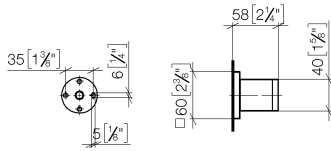

28 050 980

- Rosette 60 x 60 mm

Passt zu: IMO, MEM, CL.1, CYO

	Platin	28 050 980-08
	Chrom	28 050 980-00
	Platin gebürstet	28 050 980-06
	Dark Chrome	28 050 980-19
	Light Gold gebürstet	28 050 980-27
	Messing gebürstet (23kt Gold)	28 050 980-28
	Schwarz matt	28 050 980-33
	Champagne gebürstet (22kt Gold)	28 050 980-46
	Champagne (22kt Gold)	28 050 980-47
	Chrom gebürstet	28 050 980-93
	Dark Platinum gebürstet	28 050 980-99

28 050 980

mm [inches]

28 050 980

Produktversion bis 3/2/2021

Produktversion ab 3/2/2021

Ersatzteile für die
anderen
Oberflächenvarianten
finden Sie hier:
Chrom

Brausehalter - Platin

IMO

28 050 980

Ersatzteilstückliste

Produktversion bis 3/2/2021

Produktversion ab 3/2/2021

Nr.	Artikelnummer	Benennung	Verbaumenge	Lieferzeit
	05 30 31 025 00 90	Befestigungssatz	8	2