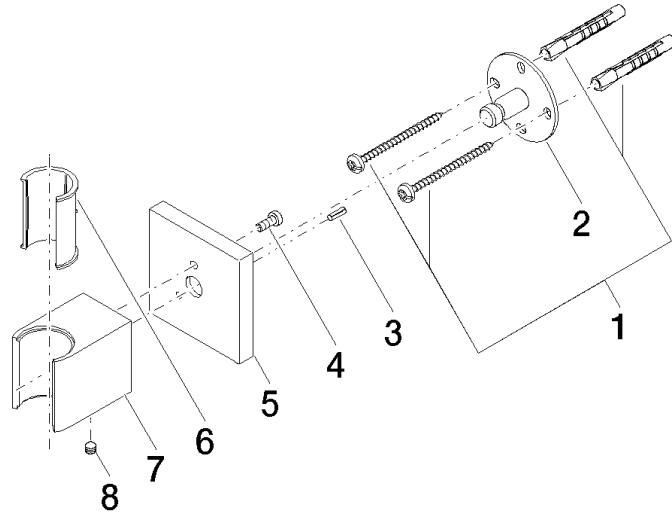

28 050 980

mm [inches]

28 050 980

Produktversion bis 3/2/2021

Produktversion ab 3/2/2021

Ersatzteile für die
anderen
Oberflächenvarianten
finden Sie hier:
Chrom

Brausehalter - Platin

IMO

28 050 980

Ersatzteilstückliste

Produktversion bis 3/2/2021

Produktversion ab 3/2/2021

Nr.	Artikelnummer	Benennung	Verbaumenge	Lieferzeit
	05 30 31 025 00 90	Befestigungssatz	8	2