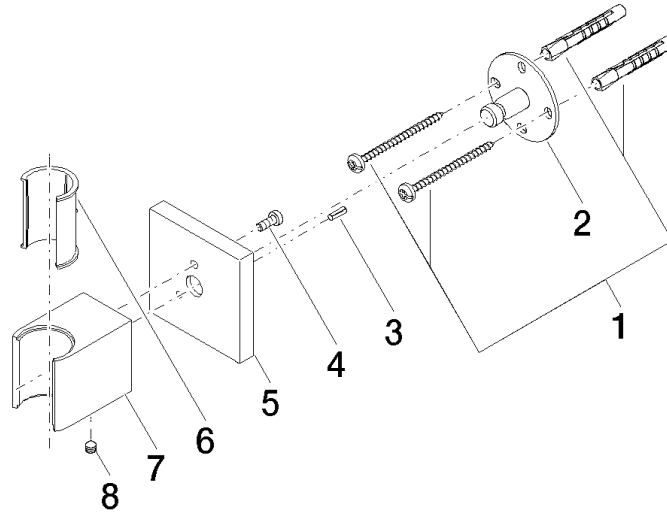

28 050 980

- Rosette 60 x 60 mm

Passt zu: IMO, MEM, CL.1, CYO

	Dark Chrome	28 050 980-19
	Chrom	28 050 980-00
	Platin gebürstet	28 050 980-06
	Platin	28 050 980-08
	Light Gold gebürstet	28 050 980-27
	Messing gebürstet (23kt Gold)	28 050 980-28
	Schwarz matt	28 050 980-33
	Champagne gebürstet (22kt Gold)	28 050 980-46
	Champagne (22kt Gold)	28 050 980-47
	Chrom gebürstet	28 050 980-93
	Dark Platinum gebürstet	28 050 980-99

28 050 980

mm [inches]

28 050 980

Ersatzteile für die  
anderen  
Oberflächenvarianten  
finden Sie hier:  
Chrom

### Ersatzteilstückliste

Nr.	Artikelnummer	Benennung	Verbaumenge	Lieferzeit
1	05 30 31 025 00 90	Befestigungssatz	1	2
2	09 30 11 041 90	Scheibe	1	2
3	09 31 11 026 90	Stift	1	2
4	09 30 30 054 90	Schraube	1	2
5	09 27 98 002-19	Rosette	1	60
6	09 18 40 078 90	Huelse	1	2
7	09 17 20 044-19	Halter	1	20
8	90 31 11 112 00 90	Stift	1	2