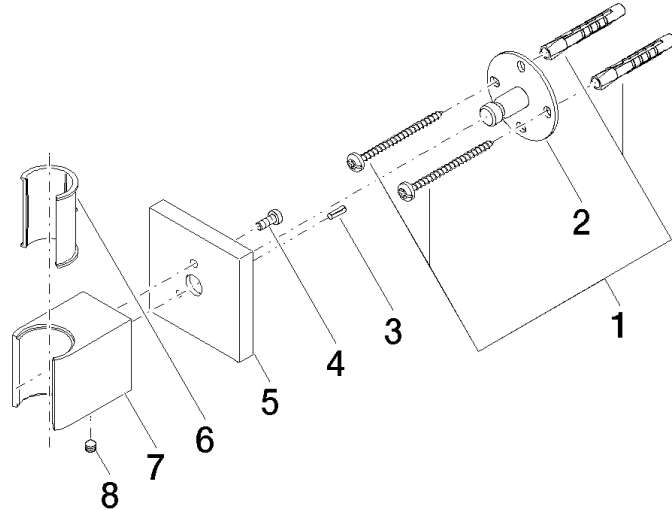

28 050 980

mm [inches]

28 050 980

Produktversion ab 3/2/2021

Ersatzteile für die
anderen
Oberflächenvarianten
finden Sie hier:
Chrom

Brausehalter - Light Gold gebürstet

IMO

28 050 980