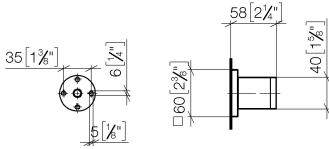

28 050 980

• Rosette 60 x 60 mm

Passt zu: IMO, MEM, CL.1, CYO

	Light Gold gebürstet	28 050 980-27
	Chrom	28 050 980-00
	Platin gebürstet	28 050 980-06
	Platin	28 050 980-08
	Dark Chrome	28 050 980-19
	Messing gebürstet (23kt Gold)	28 050 980-28
	Schwarz matt	28 050 980-33
	Champagne gebürstet (22kt Gold)	28 050 980-46
	Champagne (22kt Gold)	28 050 980-47
	Chrom gebürstet	28 050 980-93
	Dark Platinum gebürstet	28 050 980-99

28 050 980

mm [inches]

28 050 980

Produktversion ab 3/2/2021

Ersatzteile für die
anderen
Oberflächenvarianten
finden Sie hier:
Chrom

Brausehalter - Light Gold gebürstet

IMO

28 050 980