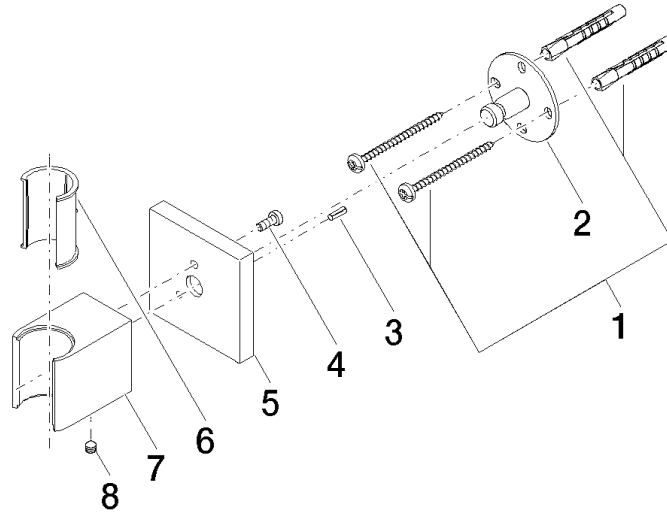

28 050 980

- Rosette 60 x 60 mm

Passt zu: IMO, MEM, CL.1, CYO

	Messing gebürstet (23kt Gold)	28 050 980-28
	Chrom	28 050 980-00
	Platin gebürstet	28 050 980-06
	Platin	28 050 980-08
	Dark Chrome	28 050 980-19
	Light Gold gebürstet	28 050 980-27
	Schwarz matt	28 050 980-33
	Champagne gebürstet (22kt Gold)	28 050 980-46
	Champagne (22kt Gold)	28 050 980-47
	Chrom gebürstet	28 050 980-93
	Dark Platin gebürstet	28 050 980-99

28 050 980

mm [inches]

28 050 980

Ersatzteile für die
anderen
Oberflächenvarianten
finden Sie hier:
Chrom

Ersatzteilstückliste

Nr.	Artikelnummer	Benennung	Verbaumenge	Lieferzeit
1	05 30 31 025 00 90	Befestigungssatz	1	2
2	09 30 11 041 90	Scheibe	1	2
3	09 31 11 026 90	Stift	1	2
4	09 30 30 054 90	Schraube	1	2
5	09 27 98 002-28	Rosette	1	20
6	09 18 40 078 90	Hülse	1	2
7	09 17 20 044-28	Halter	1	20
8	90 31 11 112 00 90	Stift	1	2