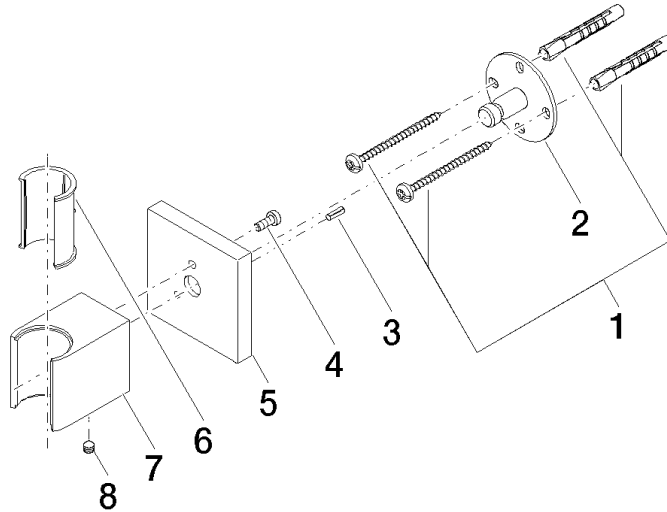

28 050 980

- Rosette 60 x 60 mm

Passt zu: IMO, MEM, CL.1, CYO

	Schwarz matt	28 050 980-33
	Chrom	28 050 980-00
	Platin gebürstet	28 050 980-06
	Platin	28 050 980-08
	Dark Chrome	28 050 980-19
	Light Gold gebürstet	28 050 980-27
	Messing gebürstet (23kt Gold)	28 050 980-28
	Champagne gebürstet (22kt Gold)	28 050 980-46
	Champagne (22kt Gold)	28 050 980-47
	Chrom gebürstet	28 050 980-93
	Dark Platinum gebürstet	28 050 980-99

28 050 980

mm [inches]

28 050 980

Ersatzteile für die
anderen
Oberflächenvarianten
finden Sie hier:
Chrom

Ersatzteilstückliste

Nr.	Artikelnummer	Benennung	Verbaumenge	Lieferzeit
1	05 30 31 025 00 90	Befestigungssatz	1	2
2	09 30 11 041 90	Scheibe	1	2
3	09 31 11 026 90	Stift	1	2
4	09 30 30 054 90	Schraube	1	2
5	09 27 98 002-33	Rosette	1	30
6	09 18 40 078 90	Huelse	1	2
7	09 17 20 044-33	Halter	1	30
8	90 31 11 112 00 90	Stift	1	2