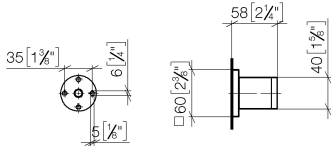

28 050 980

- Rosette 60 x 60 mm

Passt zu: IMO, MEM, CL.1, CYO

	Champagne gebürstet (22kt Gold)	28 050 980-46
	Chrom	28 050 980-00
	Platin gebürstet	28 050 980-06
	Platin	28 050 980-08
	Dark Chrome	28 050 980-19
	Light Gold gebürstet	28 050 980-27
	Messing gebürstet (23kt Gold)	28 050 980-28
	Schwarz matt	28 050 980-33
	Champagne (22kt Gold)	28 050 980-47
	Chrom gebürstet	28 050 980-93
	Dark Platinum gebürstet	28 050 980-99

28 050 980

mm [inches]

28 050 980

Ersatzteile für die
anderen
Oberflächenvarianten
finden Sie hier:
Chrom

Ersatzteilstückliste

Nr.	Artikelnummer	Benennung	Verbaumenge	Lieferzeit
1	05 30 31 025 00 90	Befestigungssatz	1	2
2	09 30 11 041 90	Scheibe	1	2
3	09 31 11 026 90	Stift	1	2
4	09 30 30 054 90	Schraube	1	2
5	09 27 98 002-46	Rosette	1	30
6	09 18 40 078 90	Huelse	1	2
7	09 17 20 044-46	Halter	1	30
8	90 31 11 112 00 90	Stift	1	2