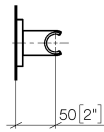

28 050 980

- Rosette 60 x 60 mm

Passt zu: IMO, MEM, CL.1, CYO

	Champagne gebürstet (22kt Gold)	28 050 980-46
	Chrom	28 050 980-00
	Platin gebürstet	28 050 980-06
	Platin	28 050 980-08
	Dark Chrome	28 050 980-19
	Light Gold gebürstet	28 050 980-27
	Messing gebürstet (23kt Gold)	28 050 980-28
	Schwarz matt	28 050 980-33
	Champagne (22kt Gold)	28 050 980-47
	Chrom gebürstet	28 050 980-93
	Dark Platinum gebürstet	28 050 980-99

28 050 980

mm [inches]

28 050 980

Ersatzteile für die
anderen
Oberflächenvarianten
finden Sie hier:
Chrom

Ersatzteilstückliste

Nr.	Artikelnummer	Benennung	Verbaumenge	Lieferzeit
1	05 30 31 025 00 90	Befestigungssatz	1	2
2	09 30 11 041 90	Scheibe	1	2
3	09 31 11 026 90	Stift	1	2
4	09 30 30 054 90	Schraube	1	2
5	09 27 98 002-46	Rosette	1	30
6	09 18 40 078 90	Huelse	1	2
7	09 17 20 044-46	Halter	1	30
8	90 31 11 112 00 90	Stift	1	2