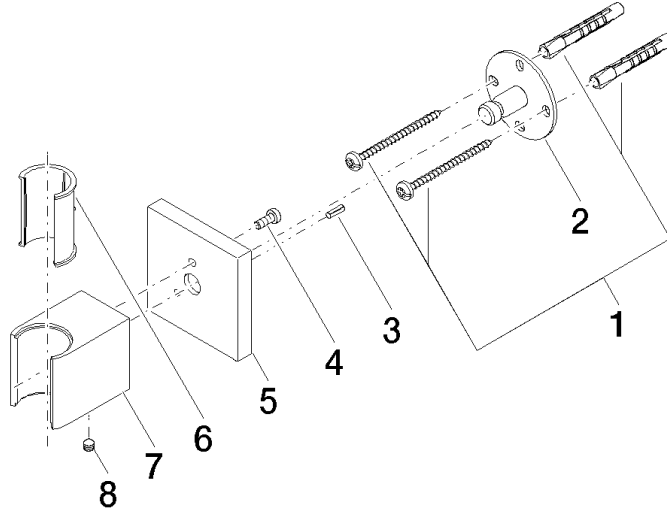

28 050 980

- Rosette 60 x 60 mm

Passt zu: IMO, MEM, CL.1, CYO

	Champagne gebürstet (22kt Gold)	28 050 980-46
	Chrom	28 050 980-00
	Platin gebürstet	28 050 980-06
	Platin	28 050 980-08
	Dark Chrome	28 050 980-19
	Light Gold gebürstet	28 050 980-27
	Messing gebürstet (23kt Gold)	28 050 980-28
	Schwarz matt	28 050 980-33
	Champagne (22kt Gold)	28 050 980-47
	Chrom gebürstet	28 050 980-93
	Dark Platinum gebürstet	28 050 980-99

28 050 980

mm [inches]

28 050 980

Ersatzteile für die
anderen
Oberflächenvarianten
finden Sie hier:
Chrom

Ersatzteilstückliste

Nr.	Artikelnummer	Benennung	Verbaumenge	Lieferzeit
1	05 30 31 025 00 90	Befestigungssatz	1	2
2	09 30 11 041 90	Scheibe	1	2
3	09 31 11 026 90	Stift	1	2
4	09 30 30 054 90	Schraube	1	2
5	09 27 98 002-46	Rosette	1	30
6	09 18 40 078 90	Huelse	1	2
7	09 17 20 044-46	Halter	1	30
8	90 31 11 112 00 90	Stift	1	2