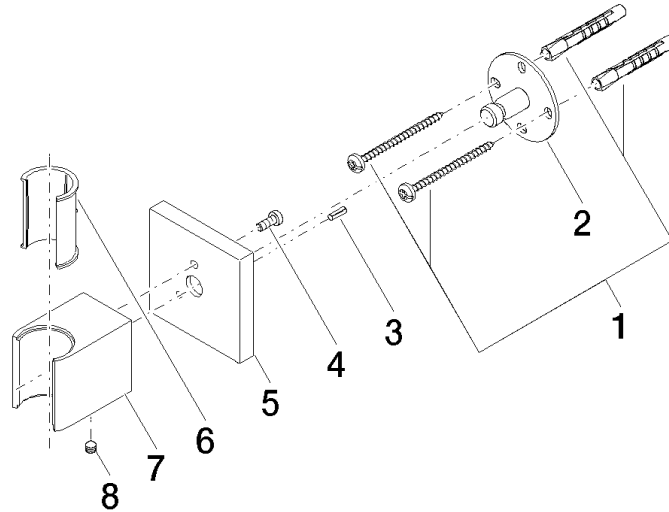

28 050 980

- Rosette 60 x 60 mm

Passt zu: IMO, MEM, CL.1, CYO

	Champagne (22kt Gold)	28 050 980-47
	Chrom	28 050 980-00
	Platin gebürstet	28 050 980-06
	Platin	28 050 980-08
	Dark Chrome	28 050 980-19
	Light Gold gebürstet	28 050 980-27
	Messing gebürstet (23kt Gold)	28 050 980-28
	Schwarz matt	28 050 980-33
	Champagne gebürstet (22kt Gold)	28 050 980-46
	Chrom gebürstet	28 050 980-93
	Dark Platinum gebürstet	28 050 980-99

28 050 980

mm [inches]

28 050 980

Ersatzteile für die  
anderen  
Oberflächenvarianten  
finden Sie hier:  
Chrom

### Ersatzteilstückliste

Nr.	Artikelnummer	Benennung	Verbaumenge	Lieferzeit
1	05 30 31 025 00 90	Befestigungssatz	1	2
2	09 30 11 041 90	Scheibe	1	2
3	09 31 11 026 90	Stift	1	2
4	09 30 30 054 90	Schraube	1	2
5	09 27 98 002-47	Rosette	1	30
6	09 18 40 078 90	Huelse	1	2
7	09 17 20 044-47	Halter	1	30
8	90 31 11 112 00 90	Stift	1	2