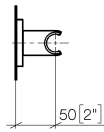

28 050 980

- Rosette 60 x 60 mm

Passt zu: IMO, MEM, CL.1, CYO

	Champagne (22kt Gold)	28 050 980-47
	Chrom	28 050 980-00
	Platin gebürstet	28 050 980-06
	Platin	28 050 980-08
	Dark Chrome	28 050 980-19
	Light Gold gebürstet	28 050 980-27
	Messing gebürstet (23kt Gold)	28 050 980-28
	Schwarz matt	28 050 980-33
	Champagne gebürstet (22kt Gold)	28 050 980-46
	Chrom gebürstet	28 050 980-93
	Dark Platinum gebürstet	28 050 980-99

28 050 980

mm [inches]

28 050 980

Ersatzteile für die  
anderen  
Oberflächenvarianten  
finden Sie hier:  
Chrom

### Ersatzteilstückliste

Nr.	Artikelnummer	Benennung	Verbaumenge	Lieferzeit
1	05 30 31 025 00 90	Befestigungssatz	1	2
2	09 30 11 041 90	Scheibe	1	2
3	09 31 11 026 90	Stift	1	2
4	09 30 30 054 90	Schraube	1	2
5	09 27 98 002-47	Rosette	1	30
6	09 18 40 078 90	Huelse	1	2
7	09 17 20 044-47	Halter	1	30
8	90 31 11 112 00 90	Stift	1	2