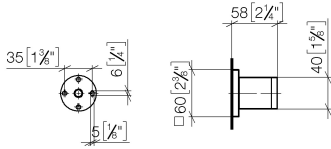

28 050 980

- Rosette 60 x 60 mm

Passt zu: IMO, MEM, CL.1, CYO

	Champagne (22kt Gold)	28 050 980-47
	Chrom	28 050 980-00
	Platin gebürstet	28 050 980-06
	Platin	28 050 980-08
	Dark Chrome	28 050 980-19
	Light Gold gebürstet	28 050 980-27
	Messing gebürstet (23kt Gold)	28 050 980-28
	Schwarz matt	28 050 980-33
	Champagne gebürstet (22kt Gold)	28 050 980-46
	Chrom gebürstet	28 050 980-93
	Dark Platinum gebürstet	28 050 980-99

28 050 980

mm [inches]

28 050 980

Ersatzteile für die  
anderen  
Oberflächenvarianten  
finden Sie hier:  
Chrom

### Ersatzteilstückliste

Nr.	Artikelnummer	Benennung	Verbaumenge	Lieferzeit
1	05 30 31 025 00 90	Befestigungssatz	1	2
2	09 30 11 041 90	Scheibe	1	2
3	09 31 11 026 90	Stift	1	2
4	09 30 30 054 90	Schraube	1	2
5	09 27 98 002-47	Rosette	1	30
6	09 18 40 078 90	Huelse	1	2
7	09 17 20 044-47	Halter	1	30
8	90 31 11 112 00 90	Stift	1	2