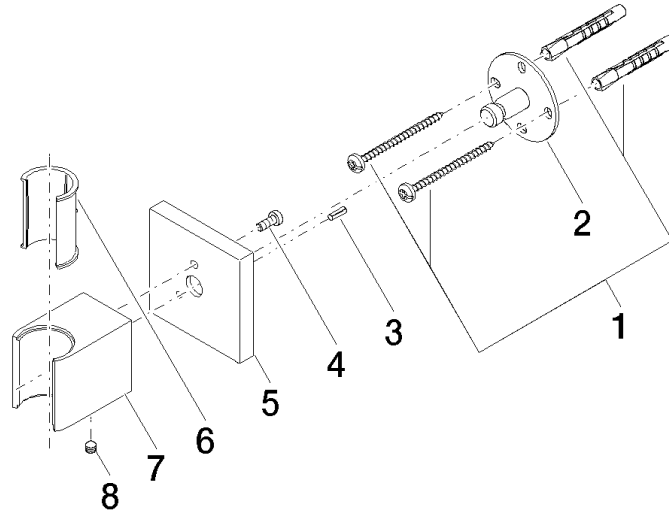

28 050 980

- Rosette 60 x 60 mm

Passt zu: IMO, MEM, CL.1, CYO

	Chrom gebürstet	28 050 980-93
	Chrom	28 050 980-00
	Platin gebürstet	28 050 980-06
	Platin	28 050 980-08
	Dark Chrome	28 050 980-19
	Light Gold gebürstet	28 050 980-27
	Messing gebürstet (23kt Gold)	28 050 980-28
	Schwarz matt	28 050 980-33
	Champagne gebürstet (22kt Gold)	28 050 980-46
	Champagne (22kt Gold)	28 050 980-47
	Dark Platinum gebürstet	28 050 980-99

28 050 980

mm [inches]

28 050 980

Ersatzteile für die  
anderen  
Oberflächenvarianten  
finden Sie hier:  
Chrom

### Ersatzteilstückliste

Nr.	Artikelnummer	Benennung	Verbaumenge	Lieferzeit
1	05 30 31 025 00 90	Befestigungssatz	1	2
2	09 30 11 041 90	Scheibe	1	2
3	09 31 11 026 90	Stift	1	2
4	09 30 30 054 90	Schraube	1	2
5	09 27 98 002-93	Rosette	1	20
6	09 18 40 078 90	Huelse	1	2
7	09 17 20 044-93	Halter	1	20
8	90 31 11 112 00 90	Stift	1	2