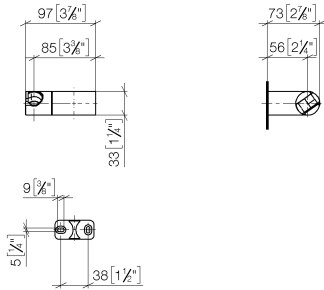

28 060 970

- schwenkbar 75°

Passt zu: IMO, LULU, MADISON, MEM,
TARA, CL.1, LISSÉ, VAIA, META, CYO

	Dark Chrome	28 060 970-19
	Chrom	28 060 970-00
	Platin gebürstet	28 060 970-06
	Platin	28 060 970-08
	Dark Brass matt	28 060 970-16
	Light Gold	28 060 970-26
	Light Gold gebürstet	28 060 970-27
	Messing gebürstet (23kt Gold)	28 060 970-28
	Schwarz matt	28 060 970-33
	Bronze gebürstet	28 060 970-42
	Champagne gebürstet (22kt Gold)	28 060 970-46
	Champagne (22kt Gold)	28 060 970-47
	Chrom gebürstet	28 060 970-93
	Dark Platinum gebürstet	28 060 970-99

28 060 970

mm [inches]

28 060 970

Ersatzteile für die
anderen
Oberflächenvarianten
finden Sie hier:
Chrom