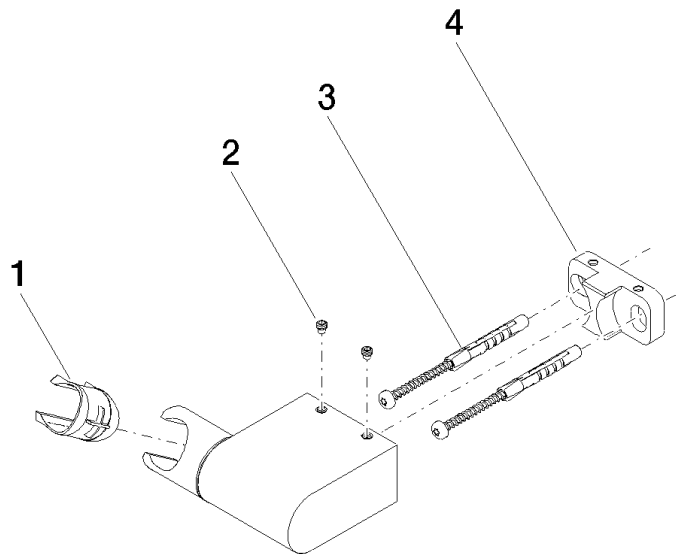

28 060 970

• schwenkbar 75°

Passt zu: IMO, LULU, MADISON, MEM,
TARA, CL.1, LISSÉ, VAIA, META, CYO

	Light Gold gebürstet	28 060 970-27
	Chrom	28 060 970-00
	Platin gebürstet	28 060 970-06
	Platin	28 060 970-08
	Dark Brass matt	28 060 970-16
	Dark Chrome	28 060 970-19
	Light Gold	28 060 970-26
	Messing gebürstet (23kt Gold)	28 060 970-28
	Schwarz matt	28 060 970-33
	Bronze gebürstet	28 060 970-42
	Champagne gebürstet (22kt Gold)	28 060 970-46
	Champagne (22kt Gold)	28 060 970-47
	Chrom gebürstet	28 060 970-93
	Dark Platinum gebürstet	28 060 970-99

28 060 970

mm [inches]

28 060 970

Ersatzteile für die
anderen
Oberflächenvarianten
finden Sie hier:
Chrom

Ersatzteilstückliste

Nr.	Artikelnummer	Benennung	Verbaumenge	Lieferzeit
1	09 12 12 212 90	Huelse	1	2
2	09 31 11 009 90	Stift	2	2
3	05 30 31 025 00 90	Befestigungssatz	1	2
4	08 30 11 563 90	Halter	1	2