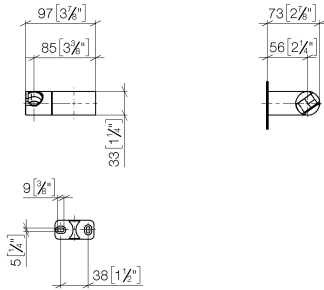

28 060 970

• schwenkbar 75°

Passt zu: IMO, LULU, MADISON, MEM,
TARA, CL.1, LISSÉ, VAIA, META, CYO

	Light Gold gebürstet	28 060 970-27
	Chrom	28 060 970-00
	Platin gebürstet	28 060 970-06
	Platin	28 060 970-08
	Dark Brass matt	28 060 970-16
	Dark Chrome	28 060 970-19
	Light Gold	28 060 970-26
	Messing gebürstet (23kt Gold)	28 060 970-28
	Schwarz matt	28 060 970-33
	Bronze gebürstet	28 060 970-42
	Champagne gebürstet (22kt Gold)	28 060 970-46
	Champagne (22kt Gold)	28 060 970-47
	Chrom gebürstet	28 060 970-93
	Dark Platinum gebürstet	28 060 970-99

28 060 970

mm [inches]

28 060 970

Ersatzteile für die
anderen
Oberflächenvarianten
finden Sie hier:
Chrom

Ersatzteilstückliste

Nr.	Artikelnummer	Benennung	Verbaumenge	Lieferzeit
1	09 12 12 212 90	Huelse	1	2
2	09 31 11 009 90	Stift	2	2
3	05 30 31 025 00 90	Befestigungssatz	1	2
4	08 30 11 563 90	Halter	1	2