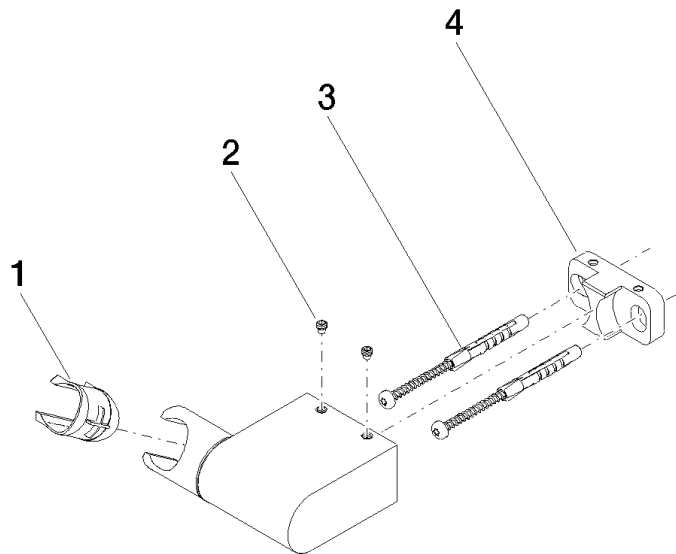

28 060 970

- schwenkbar 75°

Passt zu: IMO, LULU, MADISON, MEM, TARA, CL.1, LISSÉ, VAIA, META, CYO

	Messing gebürstet (23kt Gold)	28 060 970-28
	Chrom	28 060 970-00
	Platin gebürstet	28 060 970-06
	Platin	28 060 970-08
	Dark Brass matt	28 060 970-16
	Dark Chrome	28 060 970-19
	Light Gold	28 060 970-26
	Light Gold gebürstet	28 060 970-27
	Schwarz matt	28 060 970-33
	Bronze gebürstet	28 060 970-42
	Champagne gebürstet (22kt Gold)	28 060 970-46
	Champagne (22kt Gold)	28 060 970-47
	Chrom gebürstet	28 060 970-93
	Dark Platin gebürstet	28 060 970-99

28 060 970

mm [inches]

28 060 970

Ersatzteile für die
anderen
Oberflächenvarianten
finden Sie hier:
Chrom

Ersatzteilstückliste

Nr.	Artikelnummer	Benennung	Verbaumenge	Lieferzeit
1	09 12 12 212 90	Huelse	1	2
2	09 31 11 009 90	Stift	2	2
3	05 30 31 025 00 90	Befestigungssatz	1	2
4	08 30 11 563 90	Halter	1	2