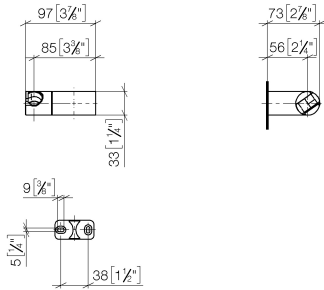

28 060 970

- schwenkbar 75°

Passt zu: IMO, LULU, MADISON, MEM,
TARA, CL.1, LISSÉ, VAIA, META, CYO

	Schwarz matt	28 060 970-33
	Chrom	28 060 970-00
	Platin gebürstet	28 060 970-06
	Platin	28 060 970-08
	Dark Brass matt	28 060 970-16
	Dark Chrome	28 060 970-19
	Light Gold	28 060 970-26
	Light Gold gebürstet	28 060 970-27
	Messing gebürstet (23kt Gold)	28 060 970-28
	Bronze gebürstet	28 060 970-42
	Champagne gebürstet (22kt Gold)	28 060 970-46
	Champagne (22kt Gold)	28 060 970-47
	Chrom gebürstet	28 060 970-93
	Dark Platinum gebürstet	28 060 970-99

28 060 970

mm [inches]

28 060 970

Ersatzteile für die
anderen
Oberflächenvarianten
finden Sie hier:
Chrom

Ersatzteilstückliste

Nr.	Artikelnummer	Benennung	Verbaumenge	Lieferzeit
1	09 12 12 212 90	Huelse	1	2
2	09 31 11 009 90	Stift	2	2
3	05 30 31 025 00 90	Befestigungssatz	1	2
4	08 30 11 563 90	Halter	1	2