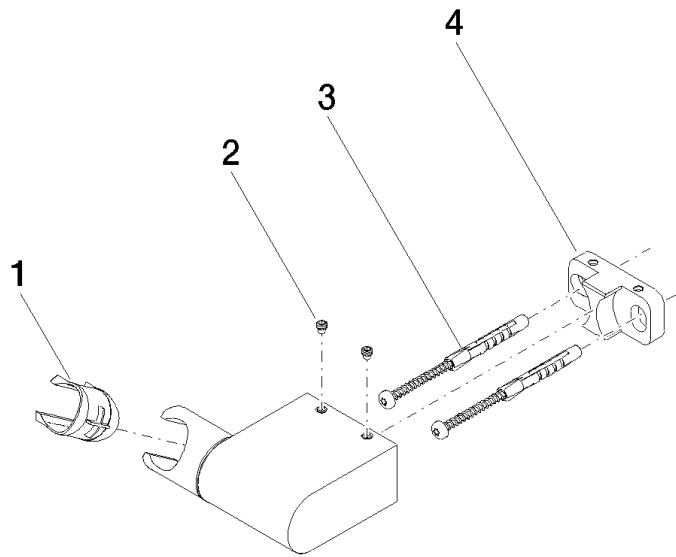

28 060 970

- schwenkbar 75°

Passt zu: IMO, LULU, MADISON, MEM,
TARA, CL.1, LISSÉ, VAIA, META, CYO

	Schwarz matt	28 060 970-33
	Chrom	28 060 970-00
	Platin gebürstet	28 060 970-06
	Platin	28 060 970-08
	Dark Brass matt	28 060 970-16
	Dark Chrome	28 060 970-19
	Light Gold	28 060 970-26
	Light Gold gebürstet	28 060 970-27
	Messing gebürstet (23kt Gold)	28 060 970-28
	Bronze gebürstet	28 060 970-42
	Champagne gebürstet (22kt Gold)	28 060 970-46
	Champagne (22kt Gold)	28 060 970-47
	Chrom gebürstet	28 060 970-93
	Dark Platinum gebürstet	28 060 970-99

28 060 970

mm [inches]

28 060 970

Ersatzteile für die
anderen
Oberflächenvarianten
finden Sie hier:
Chrom

Ersatzteilstückliste

Nr.	Artikelnummer	Benennung	Verbaumenge	Lieferzeit
1	09 12 12 212 90	Huelse	1	2
2	09 31 11 009 90	Stift	2	2
3	05 30 31 025 00 90	Befestigungssatz	1	2
4	08 30 11 563 90	Halter	1	2